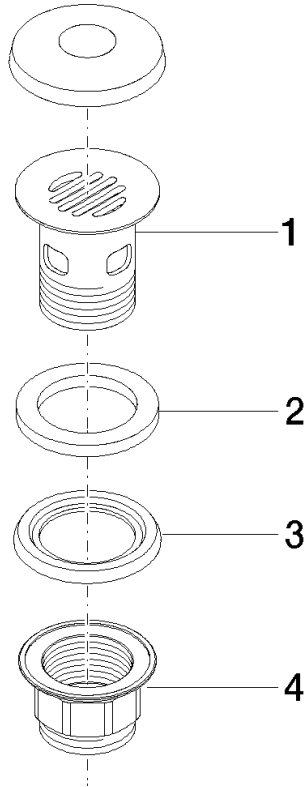

10 105 970

S'adapte aux gammes suivantes : IMO,  
LULU, MADISON, MEM, TARA, CL.1, LISSÉ,  
VAIA, META, CYO

	Platine brossé	10 105 970-06
	Chrome	10 105 970-00
	Platine	10 105 970-08
	Laiton (Or 23cts)	10 105 970-09
	Dark Chrome	10 105 970-19
	Or clair	10 105 970-26
	Or clair brossé	10 105 970-27
	Laiton brossé (Or 23cts)	10 105 970-28
	Noir mat	10 105 970-33
	Bronze brossé	10 105 970-42
	Champagne brossé (Or 22cts)	10 105 970-46
	Champagne (Or 22cts)	10 105 970-47
	Chrome brossé	10 105 970-93
	Dark Platinum brossé	10 105 970-99

## Bonde à grille pour lavabo , 1 1/4" 1 1/4" - Platine brossé

---

IMO

10 105 970

Convient uniquement à un lavabo avec trop-plein.

10 105 970

10 105 970

**Version du produit de 10/1/2023**

## Bonde à grille pour lavabo , 1 1/4" 1 1/4" - Platine brossé

IMO

10 105 970

### Liste des pièces de rechange

Version du produit de 10/1/2023

N°	Article Numéro	Désignation	Fréquence de montage	Délai de livraison
	09 11 01 027-06	tasse	4	10