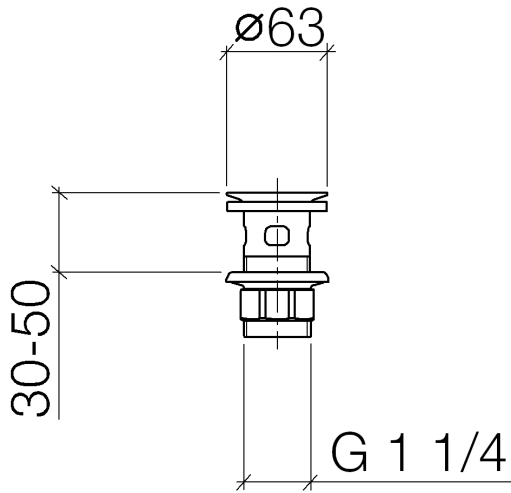

10 105 970

S'adapte aux gammes suivantes : IMO,  
LULU, MADISON, MEM, TARA, CL.1, LISSÉ,  
VAIA, META, CYO

	Platine brossé	10 105 970-06
	Chrome	10 105 970-00
	Platine	10 105 970-08
	Laiton (Or 23cts)	10 105 970-09
	Dark Chrome	10 105 970-19
	Or clair	10 105 970-26
	Or clair brossé	10 105 970-27
	Laiton brossé (Or 23cts)	10 105 970-28
	Noir mat	10 105 970-33
	Bronze brossé	10 105 970-42
	Champagne brossé (Or 22cts)	10 105 970-46
	Champagne (Or 22cts)	10 105 970-47
	Chrome brossé	10 105 970-93
	Dark Platinum brossé	10 105 970-99

## Bonde à grille pour lavabo , 1 1/4" 1 1/4" - Platine brossé

---

IMO

10 105 970

Convient uniquement à un lavabo avec trop-plein.

10 105 970

10 105 970

**Version du produit de 10/1/2023**

## Bonde à grille pour lavabo , 1 1/4" 1 1/4" - Platine brossé

IMO

10 105 970