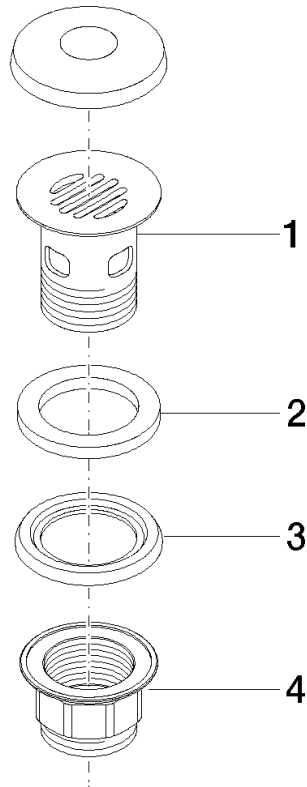

10 105 970

S'adapte aux gammes suivantes : IMO,  
LULU, MADISON, MEM, TARA, CL.1, LISSÉ,  
VAIA, META, CYO

	Or clair	10 105 970-26
	Chrome	10 105 970-00
	Platine brossé	10 105 970-06
	Platine	10 105 970-08
	Laiton (Or 23cts)	10 105 970-09
	Dark Chrome	10 105 970-19
	Or clair brossé	10 105 970-27
	Laiton brossé (Or 23cts)	10 105 970-28
	Noir mat	10 105 970-33
	Bronze brossé	10 105 970-42
	Champagne brossé (Or 22cts)	10 105 970-46
	Champagne (Or 22cts)	10 105 970-47
	Chrome brossé	10 105 970-93
	Dark Platinum brossé	10 105 970-99

## Bonde à grille pour lavabo , 1 1/4" 1 1/4" - Or clair

---

IMO

10 105 970

Convient uniquement à un lavabo avec trop-plein.

10 105 970

10 105 970

Les pièces pour les  
autres finitions  
peuvent être  
trouvées ici : Chrome

### Liste des pièces de rechange

N°	Article Numéro	Désignation	Fréquence de montage	Délai de livraison
1	09 11 01 027-26	tasse	1	60
2	09 14 05 039 90	joint	1	2
3	09 14 03 025 90	joint	1	2
4	09 23 10 020-26	écrou	1	60