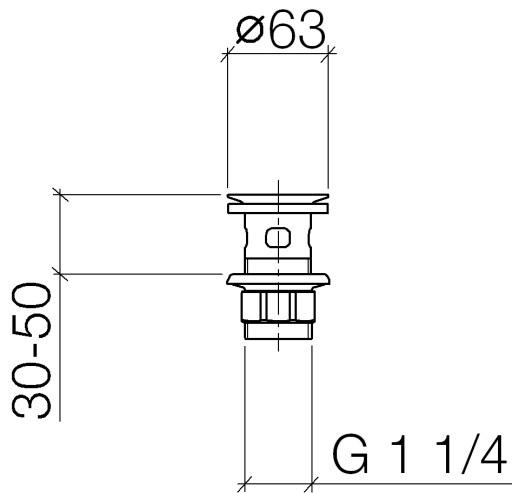

10 105 970

S'adapte aux gammes suivantes : IMO,  
LULU, MADISON, MEM, TARA, CL.1, LISSÉ,  
VAIA, META, CYO

	Or clair	10 105 970-26
	Chrome	10 105 970-00
	Platine brossé	10 105 970-06
	Platine	10 105 970-08
	Laiton (Or 23cts)	10 105 970-09
	Dark Chrome	10 105 970-19
	Or clair brossé	10 105 970-27
	Laiton brossé (Or 23cts)	10 105 970-28
	Noir mat	10 105 970-33
	Bronze brossé	10 105 970-42
	Champagne brossé (Or 22cts)	10 105 970-46
	Champagne (Or 22cts)	10 105 970-47
	Chrome brossé	10 105 970-93
	Dark Platinum brossé	10 105 970-99

## Bonde à grille pour lavabo , 1 1/4" 1 1/4" - Or clair

---

IMO

10 105 970

Convient uniquement à un lavabo avec trop-plein.

10 105 970

10 105 970

Les pièces pour les  
autres finitions  
peuvent être  
trouvées ici : Chrome

### Liste des pièces de rechange

N°	Article Numéro	Désignation	Fréquence de montage	Délai de livraison
1	09 11 01 027-26	tasse	1	60
2	09 14 05 039 90	joint	1	2
3	09 14 03 025 90	joint	1	2
4	09 23 10 020-26	écrou	1	60