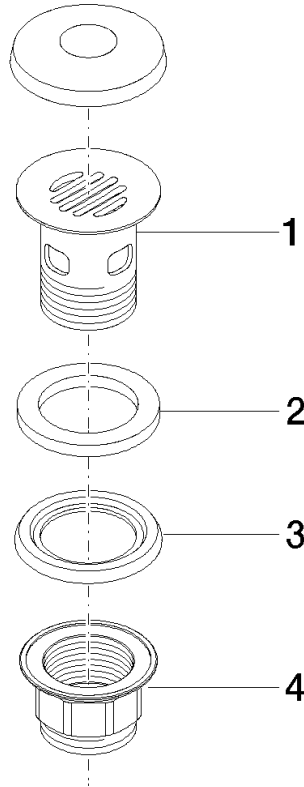

Bonde à grille pour lavabo , 1 1/4" 1 1/4" - Or clair brossé

IMO

10 105 970

S'adapte aux gammes suivantes : IMO,
LULU, MADISON, MEM, TARA, CL.1, LISSÉ,
VAIA, META, CYO

	Or clair brossé	10 105 970-27
	Chrome	10 105 970-00
	Platine brossé	10 105 970-06
	Platine	10 105 970-08
	Laiton (Or 23cts)	10 105 970-09
	Dark Chrome	10 105 970-19
	Or clair	10 105 970-26
	Laiton brossé (Or 23cts)	10 105 970-28
	Noir mat	10 105 970-33
	Bronze brossé	10 105 970-42
	Champagne brossé (Or 22cts)	10 105 970-46
	Champagne (Or 22cts)	10 105 970-47
	Chrome brossé	10 105 970-93
	Dark Platinum brossé	10 105 970-99

Bonde à grille pour lavabo , 1 1/4" 1 1/4" - Or clair brossé

IMO

10 105 970

Convient uniquement à un lavabo avec trop-plein.

10 105 970

10 105 970

Version du produit de 10/1/2023

Les pièces pour les
autres finitions
peuvent être
trouvées ici : Chrome

Bonde à grille pour lavabo , 1 1/4" 1 1/4" - Or clair brossé

IMO

10 105 970

Liste des pièces de rechange

Version du produit de 10/1/2023

N°	Article Numéro	Désignation	Fréquence de montage	Délai de livraison
	09 11 01 027-27	tasse	4	60