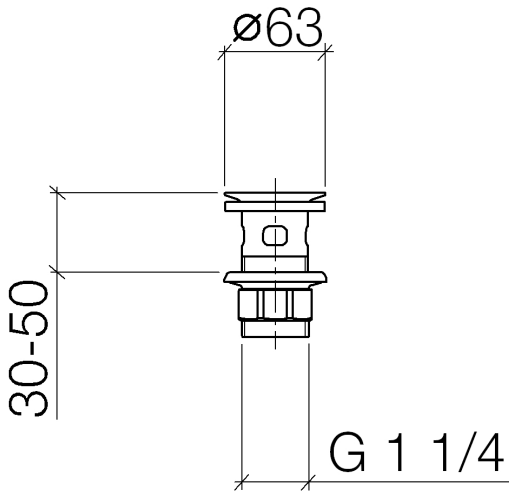

Bonde à grille pour lavabo , 1 1/4" 1 1/4" - Or clair brossé

IMO

10 105 970

S'adapte aux gammes suivantes : IMO,
LULU, MADISON, MEM, TARA, CL.1, LISSÉ,
VAIA, META, CYO

	Or clair brossé	10 105 970-27
	Chrome	10 105 970-00
	Platine brossé	10 105 970-06
	Platine	10 105 970-08
	Laiton (Or 23cts)	10 105 970-09
	Dark Chrome	10 105 970-19
	Or clair	10 105 970-26
	Laiton brossé (Or 23cts)	10 105 970-28
	Noir mat	10 105 970-33
	Bronze brossé	10 105 970-42
	Champagne brossé (Or 22cts)	10 105 970-46
	Champagne (Or 22cts)	10 105 970-47
	Chrome brossé	10 105 970-93
	Dark Platinum brossé	10 105 970-99

Bonde à grille pour lavabo , 1 1/4" 1 1/4" - Or clair brossé

IMO

10 105 970

Convient uniquement à un lavabo avec trop-plein.

10 105 970

10 105 970

Version du produit de 10/1/2023

Les pièces pour les
autres finitions
peuvent être
trouvées ici : Chrome

Bonde à grille pour lavabo , 1 1/4" 1 1/4" - Or clair brossé

IMO

10 105 970

Liste des pièces de rechange

Version du produit de 10/1/2023

N°	Article Numéro	Désignation	Fréquence de montage	Délai de livraison
	09 11 01 027-27	tasse	4	60