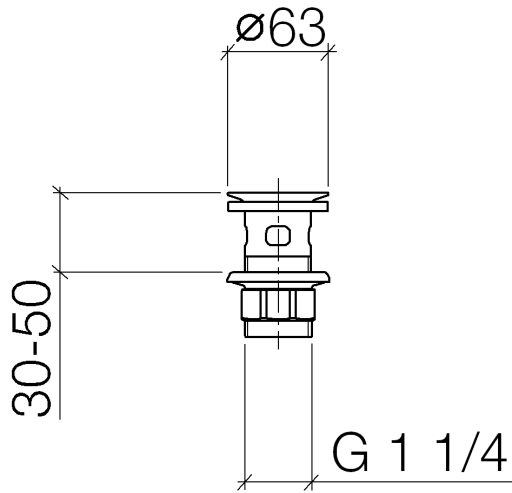

10 105 970

S'adapte aux gammes suivantes : IMO,
LULU, MADISON, MEM, TARA, CL.1, LISSÉ,
VAIA, META, CYO

	Or clair brossé	10 105 970-27
	Chrome	10 105 970-00
	Platine brossé	10 105 970-06
	Platine	10 105 970-08
	Laiton (Or 23cts)	10 105 970-09
	Dark Chrome	10 105 970-19
	Or clair	10 105 970-26
	Laiton brossé (Or 23cts)	10 105 970-28
	Noir mat	10 105 970-33
	Bronze brossé	10 105 970-42
	Champagne brossé (Or 22cts)	10 105 970-46
	Champagne (Or 22cts)	10 105 970-47
	Chrome brossé	10 105 970-93
	Dark Platinum brossé	10 105 970-99

Bonde à grille pour lavabo , 1 1/4" 1 1/4" - Or clair brossé

IMO

10 105 970

Convient uniquement à un lavabo avec trop-plein.

10 105 970

10 105 970

Les pièces pour les
autres finitions
peuvent être
trouvées ici : Chrome

Liste des pièces de rechange

N°	Article Numéro	Désignation	Fréquence de montage	Délai de livraison
1	09 11 01 027-27	tasse	1	60
2	09 14 05 039 90	joint	1	2
3	09 14 03 025 90	joint	1	2
4	09 23 10 020-27	écrou	1	60