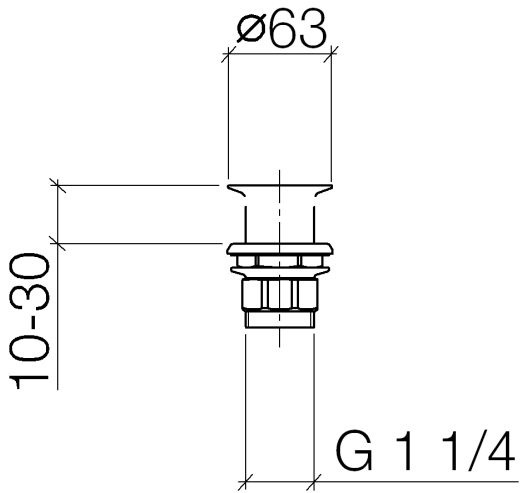

**Bonde à grille pour lavabo , 1 1/4" 1 1/4" - Chrome**

IMO

10 110 970

S'adapte aux gammes suivantes : IMO,  
LULU, MADISON, MEM, TARA, CL.1, LISSÉ,  
VAIA, META, CYO

	Chrome	10 110 970-00
	Platine brossé	10 110 970-06
	Platine	10 110 970-08
	Laiton (Or 23cts)	10 110 970-09
	Dark Chrome	10 110 970-19
	Or clair	10 110 970-26
	Or clair brossé	10 110 970-27
	Laiton brossé (Or 23cts)	10 110 970-28
	Noir mat	10 110 970-33
	Bronze brossé	10 110 970-42
	Champagne brossé (Or 22cts)	10 110 970-46
	Champagne (Or 22cts)	10 110 970-47
	Chrome brossé	10 110 970-93
	Dark Platinum brossé	10 110 970-99

## Bonde à grille pour lavabo , 1 1/4" 1 1/4" - Chrome

---

IMO

10 110 970

Uniquement pour lavabo sans trop-plein.

10 110 970

10 110 970

**Version du produit de 10/1/2023**

## Bonde à grille pour lavabo , 1 1/4" 1 1/4" - Chrome

IMO

10 110 970