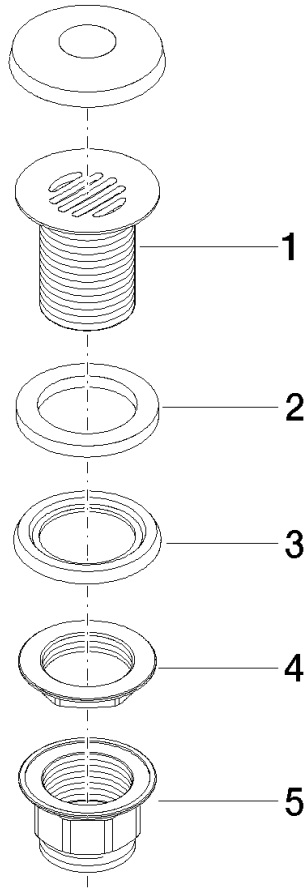

**Bonde à grille pour lavabo , 1 1/4" 1 1/4" - Chrome**

IMO

10 110 970

S'adapte aux gammes suivantes : IMO,  
LULU, MADISON, MEM, TARA, CL.1, LISSÉ,  
VAIA, META, CYO

	Chrome	10 110 970-00
	Platine brossé	10 110 970-06
	Platine	10 110 970-08
	Laiton (Or 23cts)	10 110 970-09
	Dark Chrome	10 110 970-19
	Or clair	10 110 970-26
	Or clair brossé	10 110 970-27
	Laiton brossé (Or 23cts)	10 110 970-28
	Noir mat	10 110 970-33
	Bronze brossé	10 110 970-42
	Champagne brossé (Or 22cts)	10 110 970-46
	Champagne (Or 22cts)	10 110 970-47
	Chrome brossé	10 110 970-93
	Dark Platinum brossé	10 110 970-99

## Bonde à grille pour lavabo , 1 1/4" 1 1/4" - Chrome

---

IMO

10 110 970

Uniquement pour lavabo sans trop-plein.

10 110 970

10 110 970

**Version du produit de 10/1/2023**

## Bonde à grille pour lavabo , 1 1/4" 1 1/4" - Chrome

IMO

10 110 970

### Liste des pièces de rechange

Version du produit de 10/1/2023

N°	Article Numéro	Désignation	Fréquence de montage	Délai de livraison
	09 11 01 025-00	tasse	5	-

La pièce de rechange ne peut plus être commandée, veuillez commander l'article de remplacement