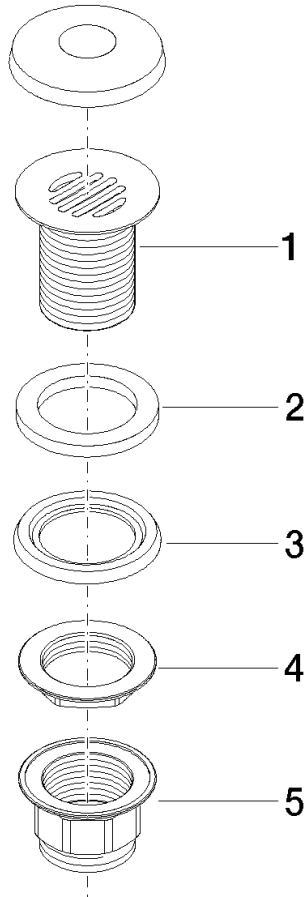

10 110 970

S'adapte aux gammes suivantes : IMO,
LULU, MADISON, MEM, TARA, CL.1, LISSÉ,
VAIA, META, CYO

	Platine brossé	10 110 970-06
	Chrome	10 110 970-00
	Platine	10 110 970-08
	Laiton (Or 23cts)	10 110 970-09
	Dark Chrome	10 110 970-19
	Or clair	10 110 970-26
	Or clair brossé	10 110 970-27
	Laiton brossé (Or 23cts)	10 110 970-28
	Noir mat	10 110 970-33
	Bronze brossé	10 110 970-42
	Champagne brossé (Or 22cts)	10 110 970-46
	Champagne (Or 22cts)	10 110 970-47
	Chrome brossé	10 110 970-93
	Dark Platinum brossé	10 110 970-99

Bonde à grille pour lavabo , 1 1/4" 1 1/4" - Platine brossé

IMO

10 110 970

Uniquement pour lavabo sans trop-plein.

10 110 970

10 110 970

Version du produit de 10/1/2023

Les pièces pour les
autres finitions
peuvent être
trouvées ici : Chrome

Bonde à grille pour lavabo , 1 1/4" 1 1/4" - Platine brossé

IMO

10 110 970

Liste des pièces de rechange

Version du produit de 10/1/2023

N°	Article Numéro	Désignation	Fréquence de montage	Délai de livraison
	09 11 01 025-06	tasse	5	10