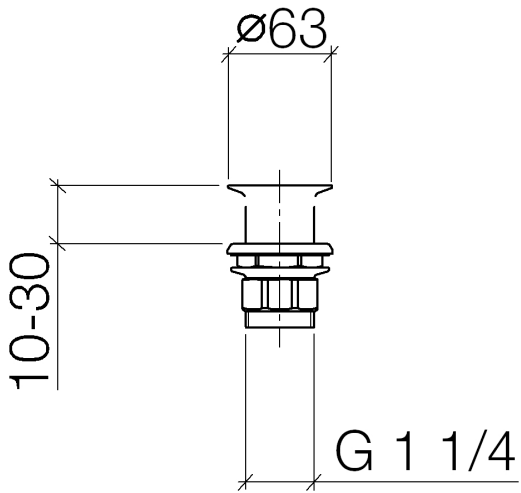

10 110 970

S'adapte aux gammes suivantes : IMO,
LULU, MADISON, MEM, TARA, CL.1, LISSÉ,
VAIA, META, CYO

	Platine brossé	10 110 970-06
	Chrome	10 110 970-00
	Platine	10 110 970-08
	Laiton (Or 23cts)	10 110 970-09
	Dark Chrome	10 110 970-19
	Or clair	10 110 970-26
	Or clair brossé	10 110 970-27
	Laiton brossé (Or 23cts)	10 110 970-28
	Noir mat	10 110 970-33
	Bronze brossé	10 110 970-42
	Champagne brossé (Or 22cts)	10 110 970-46
	Champagne (Or 22cts)	10 110 970-47
	Chrome brossé	10 110 970-93
	Dark Platinum brossé	10 110 970-99

Bonde à grille pour lavabo , 1 1/4" 1 1/4" - Platine brossé

IMO

10 110 970

Uniquement pour lavabo sans trop-plein.

10 110 970

10 110 970

Version du produit de 10/1/2023

Les pièces pour les
autres finitions
peuvent être
trouvées ici : Chrome

Bonde à grille pour lavabo , 1 1/4" 1 1/4" - Platine brossé

IMO

10 110 970

Liste des pièces de rechange

Version du produit de 10/1/2023

N°	Article Numéro	Désignation	Fréquence de montage	Délai de livraison
	09 11 01 025-06	tasse	5	10