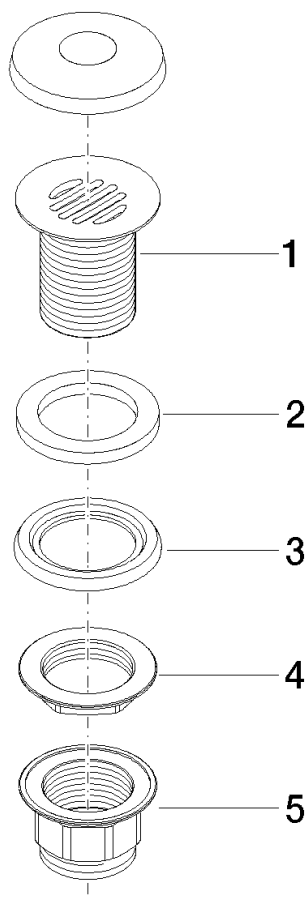

10 110 970

S'adapte aux gammes suivantes : IMO,
LULU, MADISON, MEM, TARA, CL.1, LISSÉ,
VAIA, META, CYO

	Or clair brossé	10 110 970-27
	Chrome	10 110 970-00
	Platine brossé	10 110 970-06
	Platine	10 110 970-08
	Laiton (Or 23cts)	10 110 970-09
	Dark Chrome	10 110 970-19
	Or clair	10 110 970-26
	Laiton brossé (Or 23cts)	10 110 970-28
	Noir mat	10 110 970-33
	Bronze brossé	10 110 970-42
	Champagne brossé (Or 22cts)	10 110 970-46
	Champagne (Or 22cts)	10 110 970-47
	Chrome brossé	10 110 970-93
	Dark Platinum brossé	10 110 970-99

Bonde à grille pour lavabo , 1 1/4" 1 1/4" - Or clair brossé

IMO

10 110 970

Uniquement pour lavabo sans trop-plein.

10 110 970

10 110 970

Les pièces pour les
autres finitions
peuvent être
trouvées ici : Chrome

Liste des pièces de rechange

N°	Article Numéro	Désignation	Fréquence de montage	Délai de livraison
1	09 11 01 025-27	tasse	1	60
2	09 14 05 039 90	joint	1	2
3	09 14 03 025 90	joint	1	2
4	09 23 10 017 90	écrou	1	2
5	09 23 10 020-27	écrou	1	60