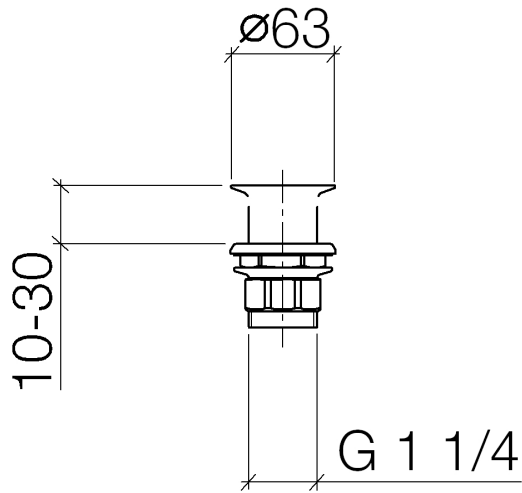

10 110 970

S'adapte aux gammes suivantes : IMO,
LULU, MADISON, MEM, TARA, CL.1, LISSÉ,
VAIA, META, CYO

	Or clair brossé	10 110 970-27
	Chrome	10 110 970-00
	Platine brossé	10 110 970-06
	Platine	10 110 970-08
	Laiton (Or 23cts)	10 110 970-09
	Dark Chrome	10 110 970-19
	Or clair	10 110 970-26
	Laiton brossé (Or 23cts)	10 110 970-28
	Noir mat	10 110 970-33
	Bronze brossé	10 110 970-42
	Champagne brossé (Or 22cts)	10 110 970-46
	Champagne (Or 22cts)	10 110 970-47
	Chrome brossé	10 110 970-93
	Dark Platinum brossé	10 110 970-99

Bonde à grille pour lavabo , 1 1/4" 1 1/4" - Or clair brossé

IMO

10 110 970

Uniquement pour lavabo sans trop-plein.

10 110 970

10 110 970

Les pièces pour les
autres finitions
peuvent être
trouvées ici : Chrome

Liste des pièces de rechange

N°	Article Numéro	Désignation	Fréquence de montage	Délai de livraison
1	09 11 01 025-27	tasse	1	60
2	09 14 05 039 90	joint	1	2
3	09 14 03 025 90	joint	1	2
4	09 23 10 017 90	écrou	1	2
5	09 23 10 020-27	écrou	1	60