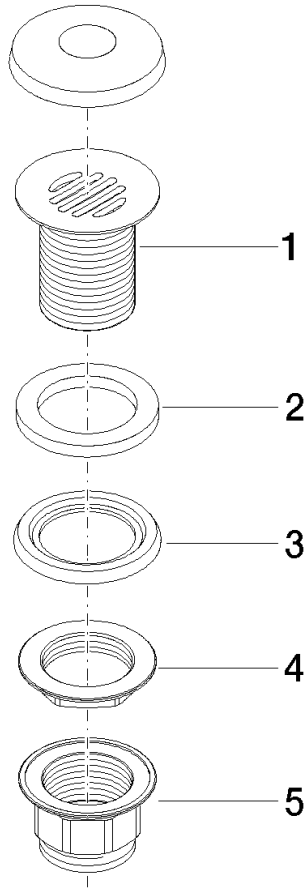

10 110 970

S'adapte aux gammes suivantes : IMO,
LULU, MADISON, MEM, TARA, CL.1, LISSÉ,
VAIA, META, CYO

	Noir mat	10 110 970-33
	Chrome	10 110 970-00
	Platine brossé	10 110 970-06
	Platine	10 110 970-08
	Laiton (Or 23cts)	10 110 970-09
	Dark Chrome	10 110 970-19
	Or clair	10 110 970-26
	Or clair brossé	10 110 970-27
	Laiton brossé (Or 23cts)	10 110 970-28
	Bronze brossé	10 110 970-42
	Champagne brossé (Or 22cts)	10 110 970-46
	Champagne (Or 22cts)	10 110 970-47
	Chrome brossé	10 110 970-93
	Dark Platinum brossé	10 110 970-99

Bonde à grille pour lavabo , 1 1/4" 1 1/4" - Noir mat

IMO

10 110 970

Uniquement pour lavabo sans trop-plein.

10 110 970

10 110 970

Version du produit de 10/1/2023

Les pièces pour les autres finitions peuvent être trouvées ici : [Chrome](#)

Bonde à grille pour lavabo , 1 1/4" 1 1/4" - Noir mat

IMO

10 110 970

Liste des pièces de rechange

Version du produit de 10/1/2023

N°	Article Numéro	Désignation	Fréquence de montage	Délai de livraison
	09 11 01 025-33	tasse	5	30