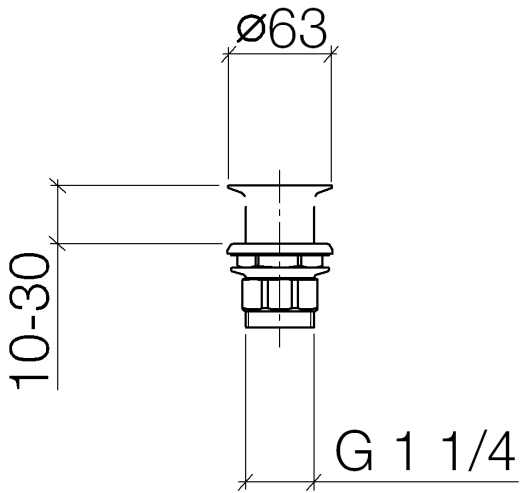

10 110 970

S'adapte aux gammes suivantes : IMO,
LULU, MADISON, MEM, TARA, CL.1, LISSÉ,
VAIA, META, CYO

	Noir mat	10 110 970-33
	Chrome	10 110 970-00
	Platine brossé	10 110 970-06
	Platine	10 110 970-08
	Laiton (Or 23cts)	10 110 970-09
	Dark Chrome	10 110 970-19
	Or clair	10 110 970-26
	Or clair brossé	10 110 970-27
	Laiton brossé (Or 23cts)	10 110 970-28
	Bronze brossé	10 110 970-42
	Champagne brossé (Or 22cts)	10 110 970-46
	Champagne (Or 22cts)	10 110 970-47
	Chrome brossé	10 110 970-93
	Dark Platinum brossé	10 110 970-99

Bonde à grille pour lavabo , 1 1/4" 1 1/4" - Noir mat

IMO

10 110 970

Uniquement pour lavabo sans trop-plein.

10 110 970

10 110 970

Version du produit de 10/1/2023

Les pièces pour les autres finitions peuvent être trouvées ici : [Chrome](#)

Bonde à grille pour lavabo , 1 1/4" 1 1/4" - Noir mat

IMO

10 110 970

Liste des pièces de rechange

Version du produit de 10/1/2023

N°	Article Numéro	Désignation	Fréquence de montage	Délai de livraison
	09 11 01 025-33	tasse	5	30