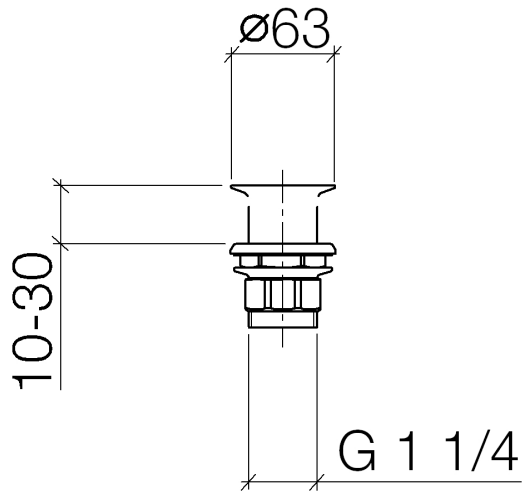

10 110 970

S'adapte aux gammes suivantes : IMO,
LULU, MADISON, MEM, TARA, CL.1, LISSÉ,
VAIA, META, CYO

	Bronze brossé	10 110 970-42
	Chrome	10 110 970-00
	Platine brossé	10 110 970-06
	Platine	10 110 970-08
	Laiton (Or 23cts)	10 110 970-09
	Dark Chrome	10 110 970-19
	Or clair	10 110 970-26
	Or clair brossé	10 110 970-27
	Laiton brossé (Or 23cts)	10 110 970-28
	Noir mat	10 110 970-33
	Champagne brossé (Or 22cts)	10 110 970-46
	Champagne (Or 22cts)	10 110 970-47
	Chrome brossé	10 110 970-93
	Dark Platinum brossé	10 110 970-99

Bonde à grille pour lavabo , 1 1/4" 1 1/4" - Bronze brossé

IMO

10 110 970

Uniquement pour lavabo sans trop-plein.

10 110 970

10 110 970

Les pièces pour les
autres finitions
peuvent être
trouvées ici : Chrome

Liste des pièces de rechange

N°	Article Numéro	Désignation	Fréquence de montage	Délai de livraison
1	09 11 01 025-42	tasse	1	60
2	09 14 05 039 90	joint	1	2
3	09 14 03 025 90	joint	1	2
4	09 23 10 017 90	écrou	1	2
5	09 23 10 020-42	écrou	1	60