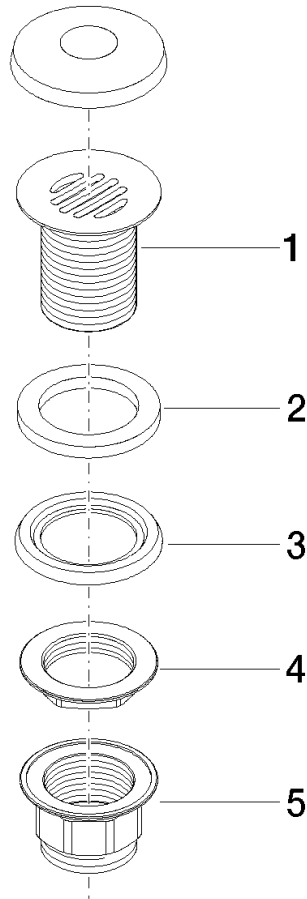

10 110 970

S'adapte aux gammes suivantes : IMO,
LULU, MADISON, MEM, TARA, CL.1, LISSÉ,
VAIA, META, CYO

	Bronze brossé	10 110 970-42
	Chrome	10 110 970-00
	Platine brossé	10 110 970-06
	Platine	10 110 970-08
	Laiton (Or 23cts)	10 110 970-09
	Dark Chrome	10 110 970-19
	Or clair	10 110 970-26
	Or clair brossé	10 110 970-27
	Laiton brossé (Or 23cts)	10 110 970-28
	Noir mat	10 110 970-33
	Champagne brossé (Or 22cts)	10 110 970-46
	Champagne (Or 22cts)	10 110 970-47
	Chrome brossé	10 110 970-93
	Dark Platinum brossé	10 110 970-99

Bonde à grille pour lavabo , 1 1/4" 1 1/4" - Bronze brossé

IMO

10 110 970

Uniquement pour lavabo sans trop-plein.

10 110 970

10 110 970

Les pièces pour les
autres finitions
peuvent être
trouvées ici : Chrome

Liste des pièces de rechange

N°	Article Numéro	Désignation	Fréquence de montage	Délai de livraison
1	09 11 01 025-42	tasse	1	60
2	09 14 05 039 90	joint	1	2
3	09 14 03 025 90	joint	1	2
4	09 23 10 017 90	écrou	1	2
5	09 23 10 020-42	écrou	1	60