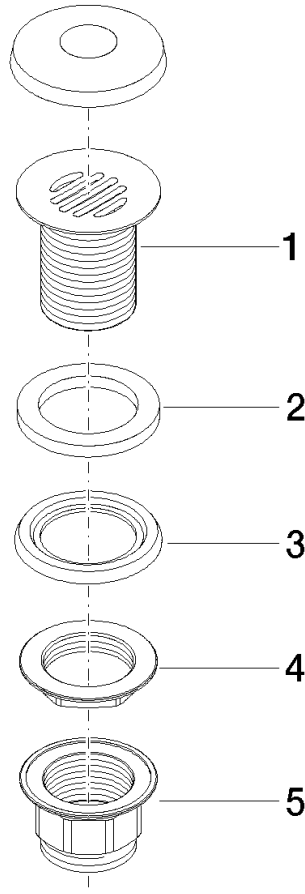

10 110 970

S'adapte aux gammes suivantes : IMO,
LULU, MADISON, MEM, TARA, CL.1, LISSÉ,
VAIA, META, CYO

	Champagne (Or 22cts)	10 110 970-47
	Chrome	10 110 970-00
	Platine brossé	10 110 970-06
	Platine	10 110 970-08
	Laiton (Or 23cts)	10 110 970-09
	Dark Chrome	10 110 970-19
	Or clair	10 110 970-26
	Or clair brossé	10 110 970-27
	Laiton brossé (Or 23cts)	10 110 970-28
	Noir mat	10 110 970-33
	Bronze brossé	10 110 970-42
	Champagne brossé (Or 22cts)	10 110 970-46
	Chrome brossé	10 110 970-93
	Dark Platinum brossé	10 110 970-99

Bonde à grille pour lavabo , 1 1/4" 1 1/4" - Champagne (Or 22cts)

IMO

10 110 970

Uniquement pour lavabo sans trop-plein.

10 110 970

10 110 970

Version du produit de 10/1/2023

Les pièces pour les
autres finitions
peuvent être
trouvées ici : Chrome

Bonde à grille pour lavabo , 1 1/4" 1 1/4" - Champagne (Or 22cts)

IMO

10 110 970

Liste des pièces de rechange

Version du produit de 10/1/2023

N°	Article Numéro	Désignation	Fréquence de montage	Délai de livraison
	09 11 01 025-47	tasse	5	30