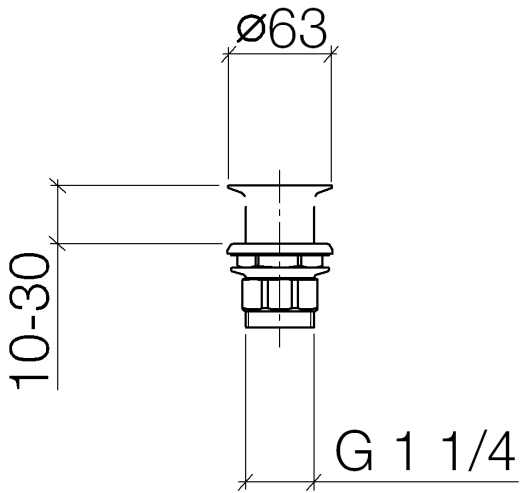

10 110 970

S'adapte aux gammes suivantes : IMO,
LULU, MADISON, MEM, TARA, CL.1, LISSÉ,
VAIA, META, CYO

	Champagne (Or 22cts)	10 110 970-47
	Chrome	10 110 970-00
	Platine brossé	10 110 970-06
	Platine	10 110 970-08
	Laiton (Or 23cts)	10 110 970-09
	Dark Chrome	10 110 970-19
	Or clair	10 110 970-26
	Or clair brossé	10 110 970-27
	Laiton brossé (Or 23cts)	10 110 970-28
	Noir mat	10 110 970-33
	Bronze brossé	10 110 970-42
	Champagne brossé (Or 22cts)	10 110 970-46
	Chrome brossé	10 110 970-93
	Dark Platinum brossé	10 110 970-99

Bonde à grille pour lavabo , 1 1/4" 1 1/4" - Champagne (Or 22cts)

IMO

10 110 970

Uniquement pour lavabo sans trop-plein.

10 110 970

10 110 970

Version du produit de 10/1/2023

Les pièces pour les
autres finitions
peuvent être
trouvées ici : Chrome

Bonde à grille pour lavabo , 1 1/4" 1 1/4" - Champagne (Or 22cts)

IMO

10 110 970

Liste des pièces de rechange

Version du produit de 10/1/2023

N°	Article Numéro	Désignation	Fréquence de montage	Délai de livraison
	09 11 01 025-47	tasse	5	30