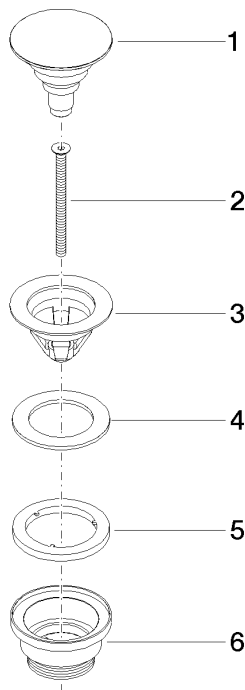

10 125 970

S'adapte aux gammes suivantes : IMO,
LULU, MADISON, MEM, TARA, CL.1, LISSÉ,
VAIA, META, CYO

	Noir mat	10 125 970-33
	Chrome	10 125 970-00
	Platine brossé	10 125 970-06
	Platine	10 125 970-08
	Laiton (Or 23cts)	10 125 970-09
	Dark Chrome	10 125 970-19
	Or clair	10 125 970-26
	Or clair brossé	10 125 970-27
	Laiton brossé (Or 23cts)	10 125 970-28
	platine / platine mat	10 125 970-36
	Laiton / Laiton brossé (Or 23cts)	10 125 970-38
	Bronze brossé	10 125 970-42
	Champagne brossé (Or 22cts)	10 125 970-46
	Champagne (Or 22cts)	10 125 970-47
	Chrome brossé	10 125 970-93
	Dark Platinum brossé	10 125 970-99

Garniture d'écoulement avec fermeture à pression 1 1/4" - Noir mat

IMO

10 125 970

Convient uniquement à un lavabo avec trop-plein.

10 125 970

mm [inches]

10 125 970

Les pièces pour les
autres finitions
peuvent être
trouvées ici : Chrome

Liste des pièces de rechange

N°	Article Numéro	Désignation	Fréquence de montage	Délai de livraison
1	04 31 20 096 00-33	bonde de fond	1	30
2	09 30 30 179 90	vis	1	2
3	09 11 01 038-33	tasse	1	30
4	09 14 05 061 90	joint	1	2
5	09 14 03 153 90	joint	1	2
6	09 11 10 156-33	raccord	1	60