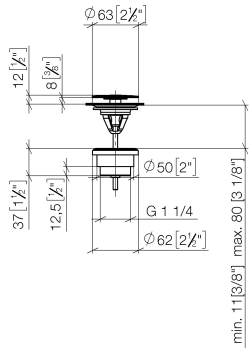

Garniture d'écoulement sans commande à pression 1 1/4" - Dark Chrome

IMO

10 126 970

Uniquement pour lavabo sans trop-plein.

10 126 970

mm [inches]

10 126 970

Les pièces pour les
autres finitions
peuvent être
trouvées ici : [Chrome](#)