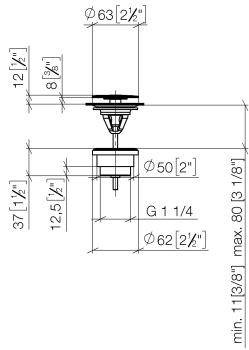

Garniture d'écoulement sans commande à pression 1 1/4" - Bronze brossé

IMO

10 126 970

Uniquement pour lavabo sans trop-plein.

10 126 970

mm [inches]

10 126 970

Les pièces pour les
autres finitions
peuvent être
trouvées ici : Chrome

Liste des pièces de rechange

N°	Article Numéro	Désignation	Fréquence de montage	Délai de livraison
1	09 31 20 097-42	bonde de fond	1	60
2	09 30 30 179 90	vis	1	2
3	09 11 01 038-42	tasse	1	60
4	09 14 05 061 90	joint	1	2
5	09 14 03 153 90	joint	1	2
6	09 11 10 156-42	raccord	1	60