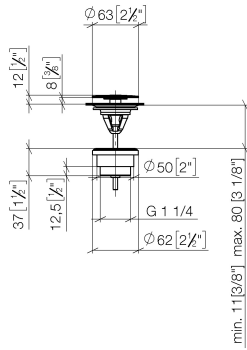

Garniture d'écoulement sans commande à pression 1 1/4" - Champagne
brossé (Or 22cts)

IMO

10 126 970

Uniquement pour lavabo sans trop-plein.

Garniture d'écoulement sans commande à pression 1 1/4" - Champagne
brossé (Or 22cts)

IMO

10 126 970
mm [inches]

Garniture d'écoulement sans commande à pression 1 1/4" - Champagne
brossé (Or 22cts)

IMO

10 126 970

Les pièces pour les
autres finitions
peuvent être
trouvées ici : Chrome