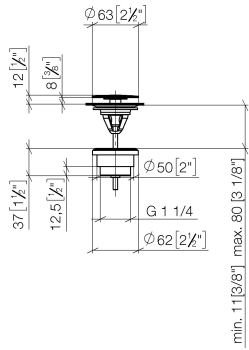

Garniture d'écoulement sans commande à pression 1 1/4" - Dark Platinum
brossé

IMO

10 126 970

Uniquement pour lavabo sans trop-plein.

Garniture d'écoulement sans commande à pression 1 1/4" - Dark Platinum
brossé

IMO

10 126 970
mm [inches]

10 126 970

Les pièces pour les
autres finitions
peuvent être
trouvées ici : Chrome

Liste des pièces de rechange

N°	Article Numéro	Désignation	Fréquence de montage	Délai de livraison
1	09 31 20 097-99	bonde de fond	1	30
2	09 30 30 179 90	vis	1	2
3	09 11 01 038-99	tasse	1	30
4	09 14 05 061 90	joint	1	2
5	09 14 03 153 90	joint	1	2
6	09 11 10 156-99	raccord	1	30