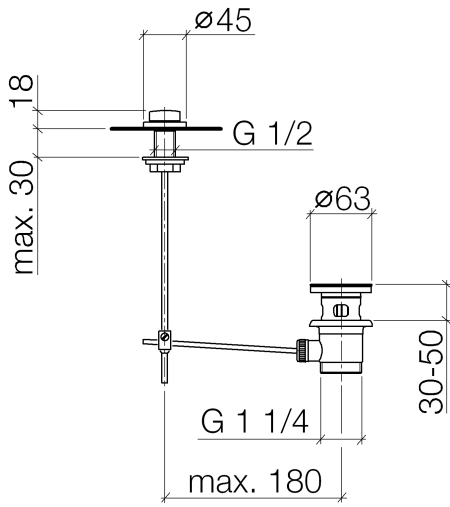

Garniture d'écoulement avec bouton à tirer pour montage sur gorge 1 1/4" - Or clair

IMO

10 200 970

S'adapte aux gammes suivantes : IMO, LULU, MADISON, MEM, TARA, CL.1, LISSÉ, VAIA, META, CYO

	Or clair	10 200 970-26
	Chrome	10 200 970-00
	Platine brossé	10 200 970-06
	Platine	10 200 970-08
	Laiton (Or 23cts)	10 200 970-09
	Dark Chrome	10 200 970-19
	Or clair brossé	10 200 970-27
	Laiton brossé (Or 23cts)	10 200 970-28
	Noir mat	10 200 970-33
	Bronze brossé	10 200 970-42
	Champagne brossé (Or 22cts)	10 200 970-46
	Champagne (Or 22cts)	10 200 970-47
	Chrome brossé	10 200 970-93
	Dark Platinum brossé	10 200 970-99

Garniture d'écoulement avec bouton à tirer pour montage sur gorge 1 1/4" - Or  
clair

---

IMO

10 200 970

Convient uniquement à un lavabo avec trop-plein.

10 200 970

10 200 970

Les pièces pour les autres finitions peuvent être trouvées ici : Chrome

### Liste des pièces de rechange

N°	Article Numéro	Désignation	Fréquence de montage	Délai de livraison
1	09 21 33 001-26	poignée	1	60
2	09 14 10 007 90	joint	2	2
3	09 31 09 004-26	tige	1	60
4	09 18 40 022-26	douille	1	60
5	09 14 10 095 90	joint	1	2
6	09 14 05 012 90	joint	1	2
7	09 14 40 001 90	joint	1	60
8	09 23 10 010 90	écrou	1	2
9	90 11 01 001 00-26	garniture d'écoulement	1	30