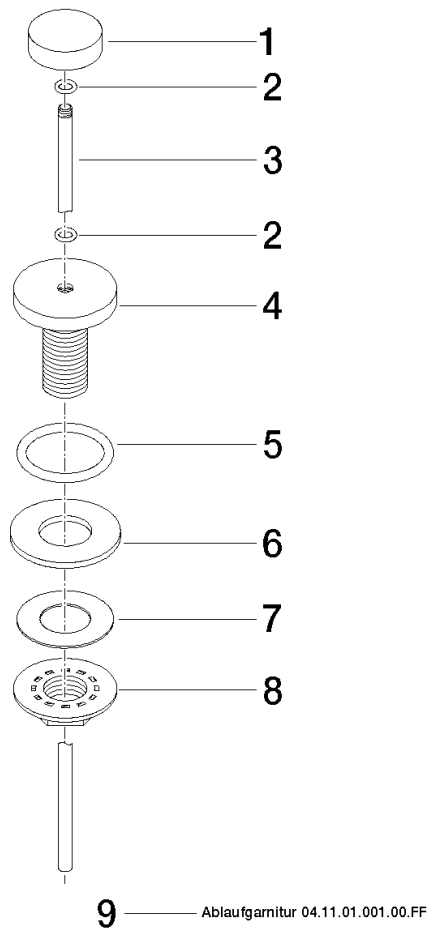

Garniture d'écoulement avec bouton à tirer pour montage sur gorge 1 1/4" - Or clair

IMO

10 200 970

S'adapte aux gammes suivantes : IMO, LULU, MADISON, MEM, TARA, CL.1, LISSÉ, VAIA, META, CYO

	Or clair	10 200 970-26
	Chrome	10 200 970-00
	Platine brossé	10 200 970-06
	Platine	10 200 970-08
	Laiton (Or 23cts)	10 200 970-09
	Dark Chrome	10 200 970-19
	Or clair brossé	10 200 970-27
	Laiton brossé (Or 23cts)	10 200 970-28
	Noir mat	10 200 970-33
	Bronze brossé	10 200 970-42
	Champagne brossé (Or 22cts)	10 200 970-46
	Champagne (Or 22cts)	10 200 970-47
	Chrome brossé	10 200 970-93
	Dark Platinum brossé	10 200 970-99

Garniture d'écoulement avec bouton à tirer pour montage sur gorge 1 1/4" - Or  
clair

---

IMO

10 200 970

Convient uniquement à un lavabo avec trop-plein.

10 200 970

10 200 970

Les pièces pour les autres finitions peuvent être trouvées ici : Chrome

### Liste des pièces de rechange

N°	Article Numéro	Désignation	Fréquence de montage	Délai de livraison
1	09 21 33 001-26	poignée	1	60
2	09 14 10 007 90	joint	2	2
3	09 31 09 004-26	tige	1	60
4	09 18 40 022-26	douille	1	60
5	09 14 10 095 90	joint	1	2
6	09 14 05 012 90	joint	1	2
7	09 14 40 001 90	joint	1	60
8	09 23 10 010 90	écrou	1	2
9	90 11 01 001 00-26	garniture d'écoulement	1	30