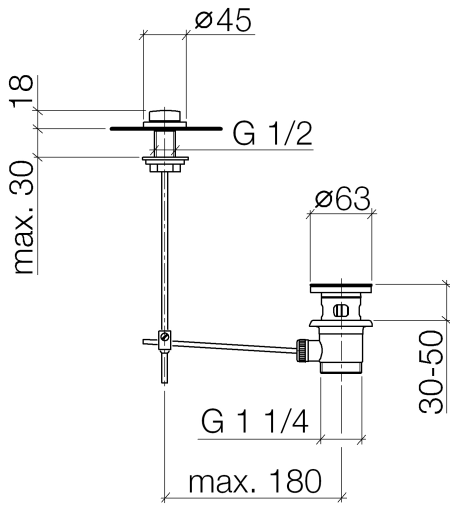

Garniture d'écoulement avec bouton à tirer pour montage sur gorge 1 1/4" - Or clair brossé

IMO

10 200 970

S'adapte aux gammes suivantes : IMO, LULU, MADISON, MEM, TARA, CL.1, LISSÉ, VAIA, META, CYO

	Or clair brossé	10 200 970-27
	Chrome	10 200 970-00
	Platine brossé	10 200 970-06
	Platine	10 200 970-08
	Laiton (Or 23cts)	10 200 970-09
	Dark Chrome	10 200 970-19
	Or clair	10 200 970-26
	Laiton brossé (Or 23cts)	10 200 970-28
	Noir mat	10 200 970-33
	Bronze brossé	10 200 970-42
	Champagne brossé (Or 22cts)	10 200 970-46
	Champagne (Or 22cts)	10 200 970-47
	Chrome brossé	10 200 970-93
	Dark Platinum brossé	10 200 970-99

Garniture d'écoulement avec bouton à tirer pour montage sur gorge 1 1/4" - Or
clair brossé

IMO

10 200 970

Convient uniquement à un lavabo avec trop-plein.

Garniture d'écoulement avec bouton à tirer pour montage sur gorge 1 1/4" - Or
clair brossé

IMO

10 200 970

10 200 970
Les pièces pour les autres finitions peuvent être trouvées ici : Chrome

Liste des pièces de rechange

N°	Article Numéro	Désignation	Fréquence de montage	Délai de livraison
1	09 21 33 001-27	poignée	1	60
2	09 14 10 007 90	joint	2	2
3	09 31 09 004-27	tige	1	60
4	09 18 40 022-27	douille	1	60
5	09 14 10 095 90	joint	1	2
6	09 14 05 012 90	joint	1	2
7	09 14 40 001 90	joint	1	60
8	09 23 10 010 90	écrou	1	2
9	90 11 01 001 00-27	garniture d'écoulement	1	30