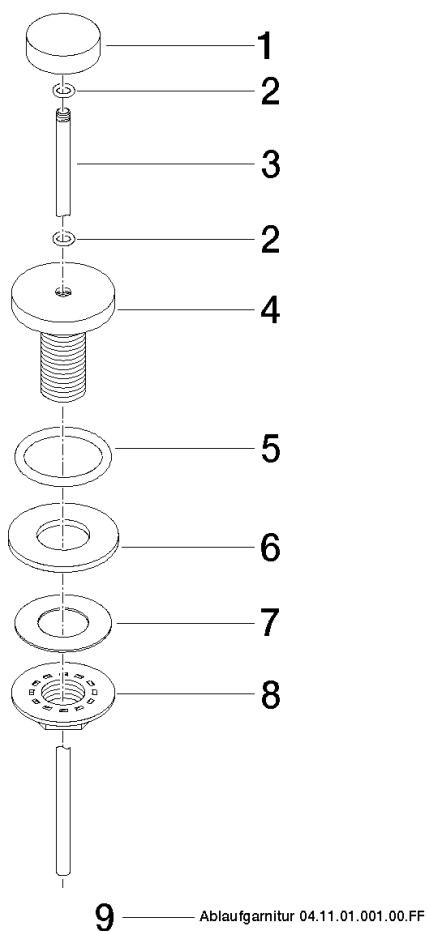

Garniture d'écoulement avec bouton à tirer pour montage sur gorge 1 1/4" - Or clair brossé

IMO

10 200 970

S'adapte aux gammes suivantes : IMO, LULU, MADISON, MEM, TARA, CL.1, LISSÉ, VAIA, META, CYO

	Or clair brossé	10 200 970-27
	Chrome	10 200 970-00
	Platine brossé	10 200 970-06
	Platine	10 200 970-08
	Laiton (Or 23cts)	10 200 970-09
	Dark Chrome	10 200 970-19
	Or clair	10 200 970-26
	Laiton brossé (Or 23cts)	10 200 970-28
	Noir mat	10 200 970-33
	Bronze brossé	10 200 970-42
	Champagne brossé (Or 22cts)	10 200 970-46
	Champagne (Or 22cts)	10 200 970-47
	Chrome brossé	10 200 970-93
	Dark Platinum brossé	10 200 970-99

Garniture d'écoulement avec bouton à tirer pour montage sur gorge 1 1/4" - Or
clair brossé

IMO

10 200 970

Convient uniquement à un lavabo avec trop-plein.

Garniture d'écoulement avec bouton à tirer pour montage sur gorge 1 1/4" - Or
clair brossé

IMO

10 200 970

10 200 970
Les pièces pour les autres finitions peuvent être trouvées ici : Chrome

Liste des pièces de rechange

N°	Article Numéro	Désignation	Fréquence de montage	Délai de livraison
1	09 21 33 001-27	poignée	1	60
2	09 14 10 007 90	joint	2	2
3	09 31 09 004-27	tige	1	60
4	09 18 40 022-27	douille	1	60
5	09 14 10 095 90	joint	1	2
6	09 14 05 012 90	joint	1	2
7	09 14 40 001 90	joint	1	60
8	09 23 10 010 90	écrou	1	2
9	90 11 01 001 00-27	garniture d'écoulement	1	30