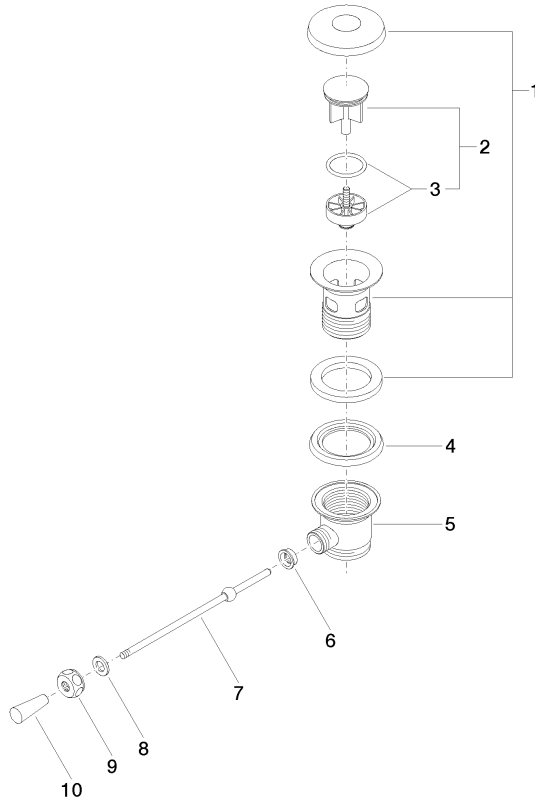

10 300 970

- longueur levier à genou : 185 mm

Convient uniquement à un lavabo avec trop-plein.

S'adapte aux gammes suivantes : IMO, LULU, MADISON, MEM, TARA, CL.1, LISSÉ, VAIA, META, CYO

	Or clair	10 300 970-26
	Chrome	10 300 970-00
	Platine brossé	10 300 970-06
	Platine	10 300 970-08
	Laiton (Or 23cts)	10 300 970-09
	Dark Chrome	10 300 970-19
	Or clair brossé	10 300 970-27
	Laiton brossé (Or 23cts)	10 300 970-28
	Noir mat	10 300 970-33
	Bronze brossé	10 300 970-42
	Champagne brossé (Or 22cts)	10 300 970-46
	Champagne (Or 22cts)	10 300 970-47
	Chrome brossé	10 300 970-93
	Dark Platinum brossé	10 300 970-99

10 300 970

10 300 970

Les pièces pour les  
autres finitions  
peuvent être  
trouvées ici : Chrome

### Liste des pièces de rechange

N°	Article Numéro	Désignation	Fréquence de montage	Délai de livraison
1	90 11 01 026 00-26	tasse	1	30
2	04 31 20 016 00-26	bonde de fond	1	-
La pièce de rechange ne peut plus être commandée, veuillez commander l'article de remplacement				
3	04 28 10 026 00 90	accessoires	1	2
4	09 14 03 025 90	joint	1	2
5	09 11 01 023-26	tasse	1	60
6	09 14 05 040 90	joint	1	2
7	09 31 09 055-26	tige	1	60
8	09 30 11 049 90	rondelle	1	2
9	09 23 30 003-26	écrou	1	60
10	09 20 01 040-26	poignée	1	60