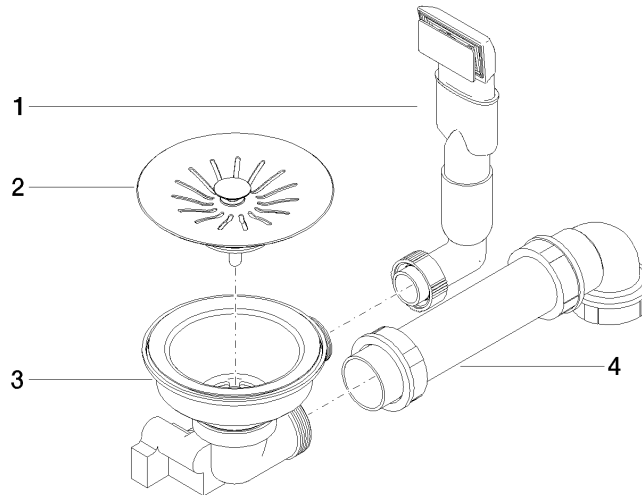

## Garniture d'écoulement et de trop-plein. Verrouillable manuellement - Nickel

---

10 400 003

- bonde d'évacuation verrouillable manuellement 3 1/2"
- trop-plein masqué
- filtre

Ne convient qu'en combinaison avec un évier en acier inoxydable poli.

**Garniture d'écoulement et de trop-plein. Verrouillable manuellement - Nickel**

10 400 003

mm [inches]

**Garniture d'écoulement et de trop-plein. Verrouillable manuellement - Nickel**

10 400 003

**Liste des pièces de rechange**

N°	Article Numéro	Désignation	Fréquence de montage	Délai de livraison
1	90 11 01 200 09-85	raccord	1	60
2	90 11 01 200 07-85	bonde de fond	1	60
3	90 11 01 200 08-85	boîtier ( complètement )	1	2
4	90 11 01 201 02 90	tuyauterie	1	60