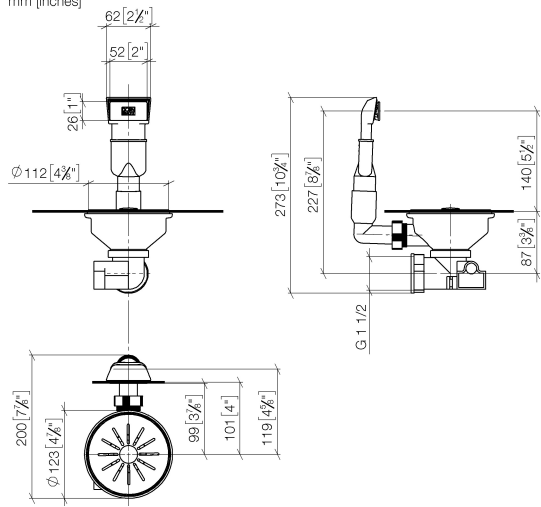

## Garniture d'écoulement et de trop-plein. Verrouillable manuellement - Nickel

---

10 400 003

- bonde d'évacuation verrouillable manuellement 3 1/2"
- trop-plein masqué
- filtre

Ne convient qu'en combinaison avec un évier en acier inoxydable poli.

**Garniture d'écoulement et de trop-plein. Verrouillable manuellement - Nickel**

10 400 003

mm [inches]

**Garniture d'écoulement et de trop-plein. Verrouillable manuellement - Nickel**

10 400 003

**Liste des pièces de rechange**

N°	Article Numéro	Désignation	Fréquence de montage	Délai de livraison
1	90 11 01 200 09-85	raccord	1	60
2	90 11 01 200 07-85	bonde de fond	1	60
3	90 11 01 200 08-85	boîtier ( complètement )	1	2
4	90 11 01 201 02 90	tuyauterie	1	60