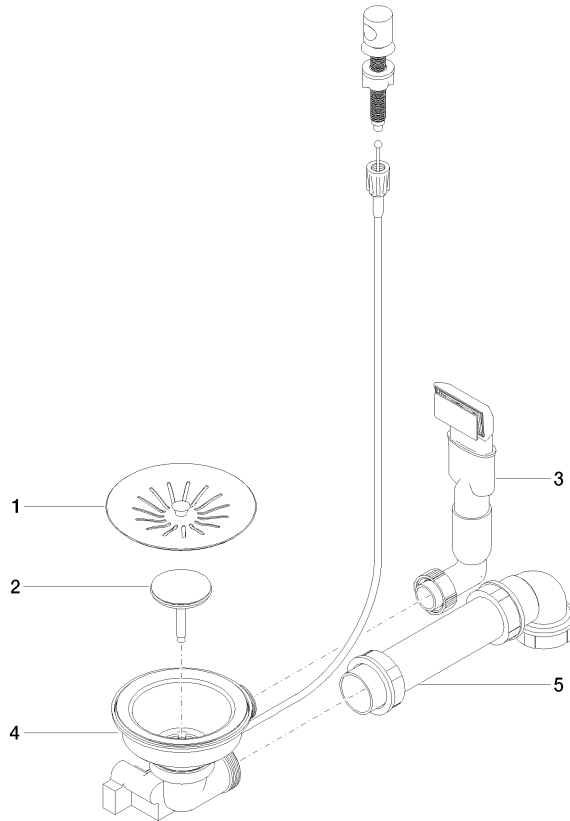

Garniture d'écoulement et de trop-plein. avec bouton à tirer - Nickel

10 405 003

- bonde à commande excentrique 3 1/2"
- tirette avec câble Bowden
- trop-plein masqué
- filtre

Ne convient qu'en combinaison avec un évier en acier inoxydable poli.

Garniture d'écoulement et de trop-plein. avec bouton à tirer - Nickel

10 405 003

Garniture d'écoulement et de trop-plein. avec bouton à tirer - Nickel

10 405 003

Liste des pièces de rechange

N°	Article Numéro	Désignation	Fréquence de montage	Délai de livraison
1	90 11 01 201 06-85	recouvrement	1	60
2	90 11 01 201 01 90	bonde de fond	1	60
3	90 11 01 201 07-85	raccord	1	2
4	90 11 01 201 08-85	boîtier (complètement)	1	2
5	90 11 01 201 02 90	tuyauterie	1	60