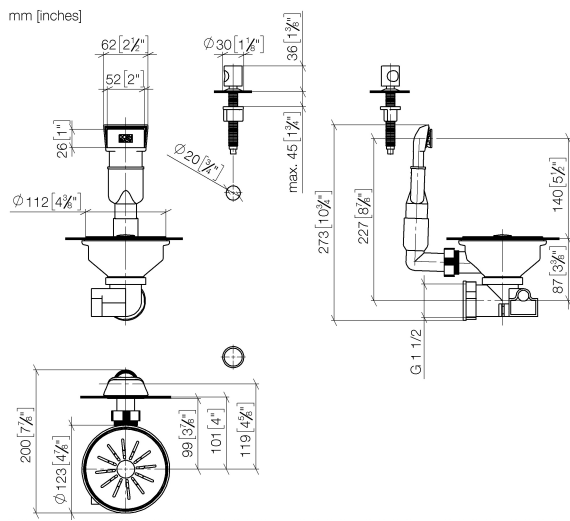

Garniture d'écoulement et de trop-plein. avec bouton à tirer - Nickel

10 405 003

- bonde à commande excentrique 3 1/2"
- tirette avec câble Bowden
- trop-plein masqué
- filtre

Ne convient qu'en combinaison avec un évier en acier inoxydable poli.

Garniture d'écoulement et de trop-plein. avec bouton à tirer - Nickel

10 405 003

Garniture d'écoulement et de trop-plein. avec bouton à tirer - Nickel

10 405 003

Liste des pièces de rechange

N°	Article Numéro	Désignation	Fréquence de montage	Délai de livraison
1	90 11 01 201 06-85	recouvrement	1	60
2	90 11 01 201 01 90	bonde de fond	1	60
3	90 11 01 201 07-85	raccord	1	2
4	90 11 01 201 08-85	boîtier (complètement)	1	2
5	90 11 01 201 02 90	tuyauterie	1	60