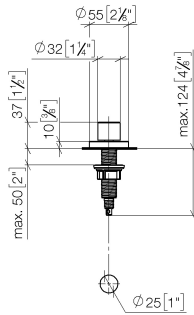

Commande de vidage individuelle manuelle Commande manuelle - Platine  
brossé

ELIO

10 710 970

- commande pour un bac
- avec adaptateur pour câble Bowden

S'adapte aux gammes suivantes: ELIO, ENO, MEM, META SQUARE, SYNC, TARA et TARA ULTRA

S'adapte aux gammes suivantes : ELIO, MEM, TARA, TARA ULTRA, META SQUARE

	Platine brossé	10 710 970-06
	Chrome	10 710 970-00
	Platine	10 710 970-08
	Laiton (Or 23cts)	10 710 970-09
	Dark Chrome	10 710 970-19
	Laiton brossé (Or 23cts)	10 710 970-28
	Noir mat	10 710 970-33
	Champagne brossé (Or 22cts)	10 710 970-46
	Champagne (Or 22cts)	10 710 970-47
	Chrome brossé	10 710 970-93
	Dark Platinum brossé	10 710 970-99

10 710 970  
mm [inches]

10 710 970

Les pièces pour les  
autres finitions  
peuvent être  
trouvées ici : Chrome

Liste des pièces de rechange

N°	Article Numéro	Désignation	Fréquence de montage	Délai de livraison
1	09 20 97 030-06	poignée	1	10
2	90 12 12 002 00 90	douille d'enclenchement	1	2
3	09 27 87 006-06	rosace	1	10
4	90 14 10 043 00 90	joint	1	2
5	09 14 10 042 90	joint	1	2
6	09 29 06 087-06	tige	1	-
La pièce de rechange ne peut plus être commandée, veuillez commander l'article de remplacement				
7	04 30 01 029 00 90	adaptateur	1	2
8	09 24 03 175 90	adaptateur	1	2
9	09 11 10 073-07	raccord	1	30
10	09 11 10 074-07	raccord	1	30
11	09 11 10 079-07	raccord	1	30
12	09 30 11 087 90	rondelle	1	2
13	09 23 30 024-07	écrou	1	30