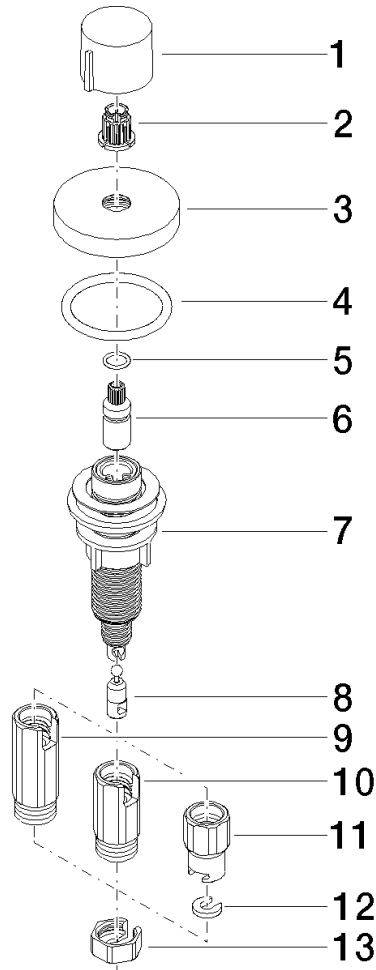

10 710 970

- commande pour un bac
- avec adaptateur pour câble Bowden

S'adapte aux gammes suivantes: ELIO, ENO, MEM, META SQUARE, SYNC, TARA et TARA ULTRA

S'adapte aux gammes suivantes : ELIO, MEM, TARA, TARA ULTRA, META SQUARE

	Platine	10 710 970-08
	Chrome	10 710 970-00
	Platine brossé	10 710 970-06
	Laiton (Or 23cts)	10 710 970-09
	Dark Chrome	10 710 970-19
	Laiton brossé (Or 23cts)	10 710 970-28
	Noir mat	10 710 970-33
	Champagne brossé (Or 22cts)	10 710 970-46
	Champagne (Or 22cts)	10 710 970-47
	Chrome brossé	10 710 970-93
	Dark Platinum brossé	10 710 970-99

10 710 970

mm [inches]

10 710 970

Les pièces pour les autres finitions peuvent être trouvées ici : Chrome

Liste des pièces de rechange

N°	Article Numéro	Désignation	Fréquence de montage	Délai de livraison
1	09 20 97 030-08	poignée	1	40
2	90 12 12 002 00 90	douille d'enclenchement	1	2
3	09 27 87 006-08	rosace	1	40
4	90 14 10 043 00 90	joint	1	2
5	09 14 10 042 90	joint	1	2
6	09 29 06 087-08	tige	1	-
La pièce de rechange ne peut plus être commandée, veuillez commander l'article de remplacement				
7	04 30 01 029 00 90	adaptateur	1	2
8	09 24 03 175 90	adaptateur	1	2
9	09 11 10 073-07	raccord	1	30
10	09 11 10 074-07	raccord	1	30
11	09 11 10 079-07	raccord	1	30
12	09 30 11 087 90	rondelle	1	2
13	09 23 30 024-07	écrou	1	30