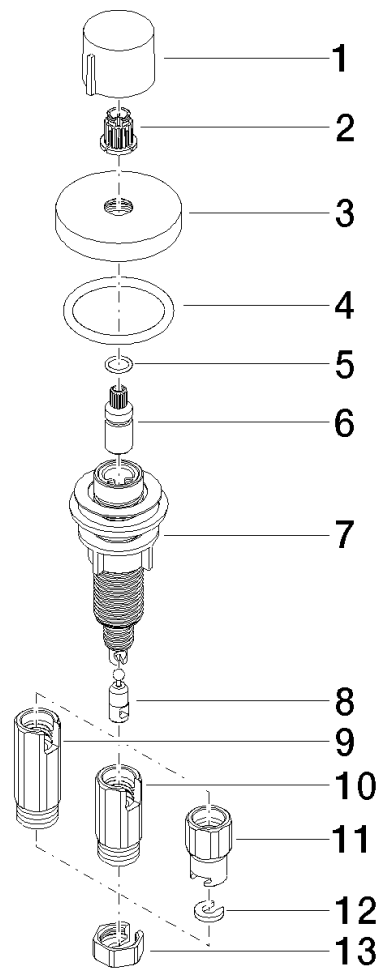

10 710 970

- commande pour un bac
- avec adaptateur pour câble Bowden

S'adapte aux gammes suivantes: ELIO, ENO, MEM, META SQUARE, SYNC, TARA et TARA ULTRA

S'adapte aux gammes suivantes : ELIO, MEM, TARA, TARA ULTRA, META SQUARE

	Laiton (Or 23cts)	10 710 970-09
	Chrome	10 710 970-00
	Platine brossé	10 710 970-06
	Platine	10 710 970-08
	Dark Chrome	10 710 970-19
	Laiton brossé (Or 23cts)	10 710 970-28
	Noir mat	10 710 970-33
	Champagne brossé (Or 22cts)	10 710 970-46
	Champagne (Or 22cts)	10 710 970-47
	Chrome brossé	10 710 970-93
	Dark Platinum brossé	10 710 970-99

10 710 970
mm [inches]

10 710 970

Les pièces pour les
autres finitions
peuvent être
trouvées ici : Chrome

Liste des pièces de rechange

N°	Article Numéro	Désignation	Fréquence de montage	Délai de livraison
1	09 20 97 030-09	poignée	1	40
2	90 12 12 002 00 90	douille d'enclenchement	1	2
3	09 27 87 006-09	rosace	1	40
4	90 14 10 043 00 90	joint	1	2
5	09 14 10 042 90	joint	1	2
6	09 29 06 087-09	tige	1	-
La pièce de rechange ne peut plus être commandée, veuillez commander l'article de remplacement				
7	04 30 01 029 00 90	adaptateur	1	2
8	09 24 03 175 90	adaptateur	1	2
9	09 11 10 073-07	raccord	1	30
10	09 11 10 074-07	raccord	1	30
11	09 11 10 079-07	raccord	1	30
12	09 30 11 087 90	rondelle	1	2
13	09 23 30 024-07	écrou	1	30