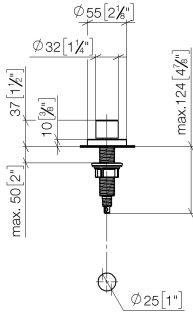

10 710 970

- commande pour un bac
- avec adaptateur pour câble Bowden

S'adapte aux gammes suivantes: ELIO, ENO, MEM, META SQUARE, SYNC, TARA et TARA ULTRA

S'adapte aux gammes suivantes : ELIO, MEM, TARA, TARA ULTRA, META SQUARE

	Laiton (Or 23cts)	10 710 970-09
	Chrome	10 710 970-00
	Platine brossé	10 710 970-06
	Platine	10 710 970-08
	Dark Chrome	10 710 970-19
	Laiton brossé (Or 23cts)	10 710 970-28
	Noir mat	10 710 970-33
	Champagne brossé (Or 22cts)	10 710 970-46
	Champagne (Or 22cts)	10 710 970-47
	Chrome brossé	10 710 970-93
	Dark Platinum brossé	10 710 970-99

10 710 970
mm [inches]

10 710 970

Les pièces pour les
autres finitions
peuvent être
trouvées ici : Chrome

Liste des pièces de rechange

N°	Article Numéro	Désignation	Fréquence de montage	Délai de livraison
1	09 20 97 030-09	poignée	1	40
2	90 12 12 002 00 90	douille d'enclenchement	1	2
3	09 27 87 006-09	rosace	1	40
4	90 14 10 043 00 90	joint	1	2
5	09 14 10 042 90	joint	1	2
6	09 29 06 087-09	tige	1	-
La pièce de rechange ne peut plus être commandée, veuillez commander l'article de remplacement				
7	04 30 01 029 00 90	adaptateur	1	2
8	09 24 03 175 90	adaptateur	1	2
9	09 11 10 073-07	raccord	1	30
10	09 11 10 074-07	raccord	1	30
11	09 11 10 079-07	raccord	1	30
12	09 30 11 087 90	rondelle	1	2
13	09 23 30 024-07	écrou	1	30