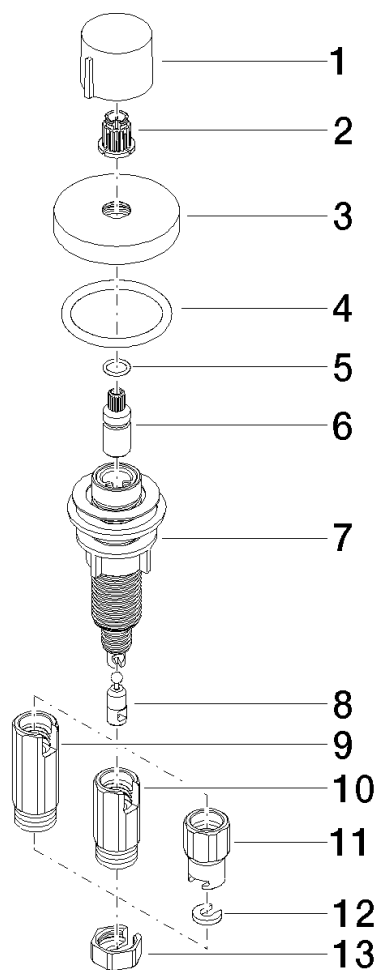

10 710 970

- commande pour un bac
- avec adaptateur pour câble Bowden

S'adapte aux gammes suivantes: ELIO, ENO, MEM, META SQUARE, SYNC, TARA et TARA ULTRA

S'adapte aux gammes suivantes : ELIO, MEM, TARA, TARA ULTRA, META SQUARE

	Noir mat	10 710 970-33
	Chrome	10 710 970-00
	Platine brossé	10 710 970-06
	Platine	10 710 970-08
	Laiton (Or 23cts)	10 710 970-09
	Dark Chrome	10 710 970-19
	Laiton brossé (Or 23cts)	10 710 970-28
	Champagne brossé (Or 22cts)	10 710 970-46
	Champagne (Or 22cts)	10 710 970-47
	Chrome brossé	10 710 970-93
	Dark Platinum brossé	10 710 970-99

10 710 970

mm [inches]

10 710 970

Les pièces pour les autres finitions peuvent être trouvées ici : Chrome

Liste des pièces de rechange

N°	Article Numéro	Désignation	Fréquence de montage	Délai de livraison
1	09 20 97 030-33	poignée	1	2
2	90 12 12 002 00 90	douille d'enclenchement	1	2
3	09 27 87 006-33	rosace	1	2
4	90 14 10 043 00 90	joint	1	2
5	09 14 10 042 90	joint	1	2
6	09 29 06 087-33	tige	1	-
La pièce de rechange ne peut plus être commandée, veuillez commander l'article de remplacement				
7	04 30 01 029 00 90	adaptateur	1	2
8	09 24 03 175 90	adaptateur	1	2
9	09 11 10 073-07	raccord	1	30
10	09 11 10 074-07	raccord	1	30
11	09 11 10 079-07	raccord	1	30
12	09 30 11 087 90	rondelle	1	2
13	09 23 30 024-07	écrou	1	30