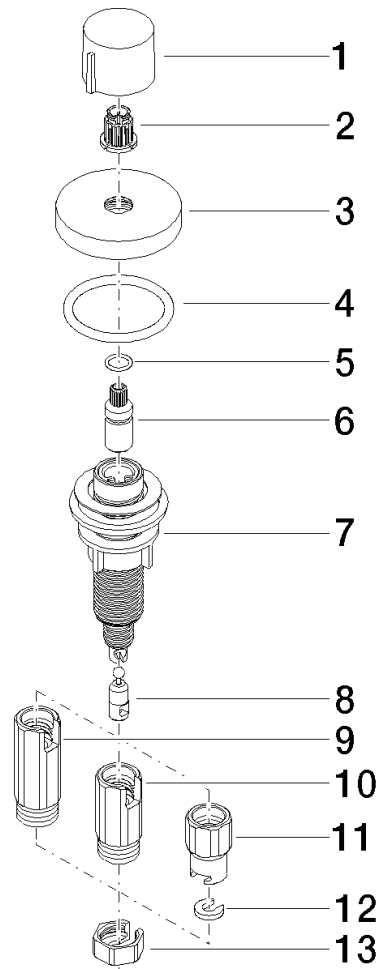

S'adapte aux gammes suivantes : ELIO, MEM, TARA, TARA ULTRA, META SQUARE

	Champagne brossé (Or 22cts)	10 710 970-46
	Chrome	10 710 970-00
	Platine brossé	10 710 970-06
	Platine	10 710 970-08
	Laiton (Or 23cts)	10 710 970-09
	Dark Chrome	10 710 970-19
	Laiton brossé (Or 23cts)	10 710 970-28
	Noir mat	10 710 970-33
	Champagne (Or 22cts)	10 710 970-47
	Chrome brossé	10 710 970-93
	Dark Platinum brossé	10 710 970-99

Commande de vidage individuelle manuelle Commande manuelle -
Champagne brossé (Or 22cts)

ELIO

10 710 970
mm [inches]

Commande de vidage individuelle manuelle Commande manuelle -
Champagne brossé (Or 22cts)

10 710 970

Les pièces pour les
autres finitions
peuvent être
trouvées ici : Chrome

Liste des pièces de rechange

N°	Article Numéro	Désignation	Fréquence de montage	Délai de livraison
1	09 20 97 030-46	poignée	1	60
2	90 12 12 002 00 90	douille d'enclenchement	1	2
3	09 27 87 006-46	rosace	1	30
4	90 14 10 043 00 90	joint	1	2
5	09 14 10 042 90	joint	1	2
6	09 29 06 087-46	tige	1	-
La pièce de rechange ne peut plus être commandée, veuillez commander l'article de remplacement				
7	04 30 01 029 00 90	adaptateur	1	2
8	09 24 03 175 90	adaptateur	1	2
9	09 11 10 073-07	raccord	1	30
10	09 11 10 074-07	raccord	1	30
11	09 11 10 079-07	raccord	1	30
12	09 30 11 087 90	rondelle	1	2
13	09 23 30 024-07	écrou	1	30