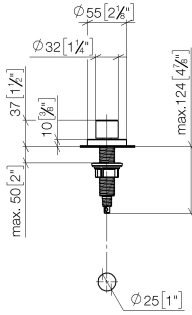

Commande de vidage individuelle manuelle Commande manuelle -
Champagne brossé (Or 22cts)

ELIO

10 710 970

- commande pour un bac
- avec adaptateur pour câble Bowden

S'adapte aux gammes suivantes: ELIO, ENO, MEM, META SQUARE, SYNC, TARA et TARA ULTRA

S'adapte aux gammes suivantes : ELIO, MEM, TARA, TARA ULTRA, META SQUARE

	Champagne brossé (Or 22cts)	10 710 970-46
	Chrome	10 710 970-00
	Platine brossé	10 710 970-06
	Platine	10 710 970-08
	Laiton (Or 23cts)	10 710 970-09
	Dark Chrome	10 710 970-19
	Laiton brossé (Or 23cts)	10 710 970-28
	Noir mat	10 710 970-33
	Champagne (Or 22cts)	10 710 970-47
	Chrome brossé	10 710 970-93
	Dark Platinum brossé	10 710 970-99

Commande de vidage individuelle manuelle Commande manuelle -
Champagne brossé (Or 22cts)

ELIO

10 710 970
mm [inches]

Commande de vidage individuelle manuelle Commande manuelle -
Champagne brossé (Or 22cts)

10 710 970

Les pièces pour les
autres finitions
peuvent être
trouvées ici : Chrome

Liste des pièces de rechange

N°	Article Numéro	Désignation	Fréquence de montage	Délai de livraison
1	09 20 97 030-46	poignée	1	60
2	90 12 12 002 00 90	douille d'enclenchement	1	2
3	09 27 87 006-46	rosace	1	30
4	90 14 10 043 00 90	joint	1	2
5	09 14 10 042 90	joint	1	2
6	09 29 06 087-46	tige	1	-
La pièce de rechange ne peut plus être commandée, veuillez commander l'article de remplacement				
7	04 30 01 029 00 90	adaptateur	1	2
8	09 24 03 175 90	adaptateur	1	2
9	09 11 10 073-07	raccord	1	30
10	09 11 10 074-07	raccord	1	30
11	09 11 10 079-07	raccord	1	30
12	09 30 11 087 90	rondelle	1	2
13	09 23 30 024-07	écrou	1	30