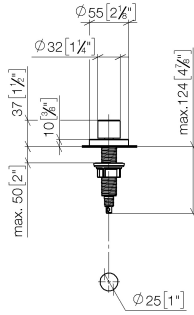

Commande de vidage individuelle manuelle Commande manuelle -
Champagne (Or 22cts)

ELIO

10 710 970

- commande pour un bac
- avec adaptateur pour câble Bowden

S'adapte aux gammes suivantes: ELIO, ENO, MEM, META SQUARE, SYNC, TARA et TARA ULTRA

S'adapte aux gammes suivantes : ELIO, MEM, TARA, TARA ULTRA, META SQUARE

	Champagne (Or 22cts)	10 710 970-47
	Chrome	10 710 970-00
	Platine brossé	10 710 970-06
	Platine	10 710 970-08
	Laiton (Or 23cts)	10 710 970-09
	Dark Chrome	10 710 970-19
	Laiton brossé (Or 23cts)	10 710 970-28
	Noir mat	10 710 970-33
	Champagne brossé (Or 22cts)	10 710 970-46
	Chrome brossé	10 710 970-93
	Dark Platinum brossé	10 710 970-99

Commande de vidage individuelle manuelle Commande manuelle -
Champagne (Or 22cts)

ELIO

10 710 970
mm [inches]

Commande de vidage individuelle manuelle Commande manuelle -
Champagne (Or 22cts)

ELIO

10 710 970

Les pièces pour les
autres finitions
peuvent être
trouvées ici : Chrome

Liste des pièces de rechange

N°	Article Numéro	Désignation	Fréquence de montage	Délai de livraison
1	09 20 97 030-47	poignée	1	60
2	90 12 12 002 00 90	douille d'enclenchement	1	2
3	09 27 87 006-47	rosace	1	30
4	90 14 10 043 00 90	joint	1	2
5	09 14 10 042 90	joint	1	2
6	09 29 06 087-47	tige	1	-
La pièce de rechange ne peut plus être commandée, veuillez commander l'article de remplacement				
7	04 30 01 029 00 90	adaptateur	1	2
8	09 24 03 175 90	adaptateur	1	2
9	09 11 10 073-07	raccord	1	30
10	09 11 10 074-07	raccord	1	30
11	09 11 10 079-07	raccord	1	30
12	09 30 11 087 90	rondelle	1	2
13	09 23 30 024-07	écrou	1	30