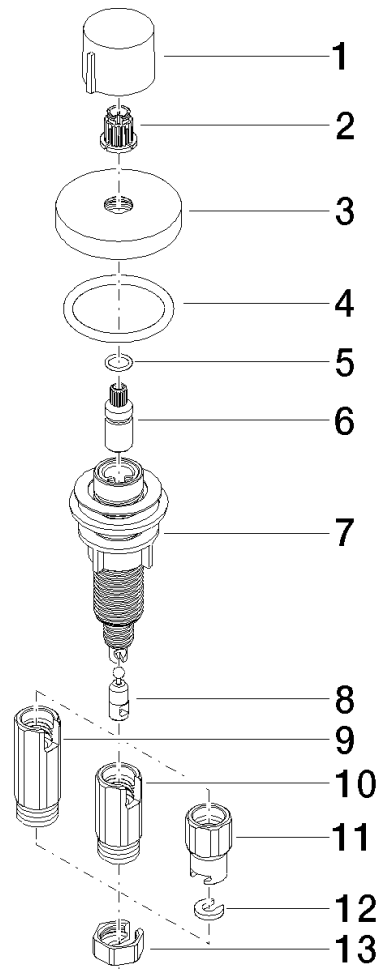

S'adapte aux gammes suivantes : ELIO, MEM, TARA, TARA ULTRA, META SQUARE

	Champagne (Or 22cts)	10 710 970-47
	Chrome	10 710 970-00
	Platine brossé	10 710 970-06
	Platine	10 710 970-08
	Laiton (Or 23cts)	10 710 970-09
	Dark Chrome	10 710 970-19
	Laiton brossé (Or 23cts)	10 710 970-28
	Noir mat	10 710 970-33
	Champagne brossé (Or 22cts)	10 710 970-46
	Chrome brossé	10 710 970-93
	Dark Platinum brossé	10 710 970-99

Commande de vidage individuelle manuelle Commande manuelle -
Champagne (Or 22cts)

ELIO

10 710 970
mm [inches]

Commande de vidage individuelle manuelle Commande manuelle -
Champagne (Or 22cts)

ELIO

10 710 970

Les pièces pour les
autres finitions
peuvent être
trouvées ici : Chrome

Liste des pièces de rechange

N°	Article Numéro	Désignation	Fréquence de montage	Délai de livraison
1	09 20 97 030-47	poignée	1	60
2	90 12 12 002 00 90	douille d'enclenchement	1	2
3	09 27 87 006-47	rosace	1	30
4	90 14 10 043 00 90	joint	1	2
5	09 14 10 042 90	joint	1	2
6	09 29 06 087-47	tige	1	-
La pièce de rechange ne peut plus être commandée, veuillez commander l'article de remplacement				
7	04 30 01 029 00 90	adaptateur	1	2
8	09 24 03 175 90	adaptateur	1	2
9	09 11 10 073-07	raccord	1	30
10	09 11 10 074-07	raccord	1	30
11	09 11 10 079-07	raccord	1	30
12	09 30 11 087 90	rondelle	1	2
13	09 23 30 024-07	écrou	1	30