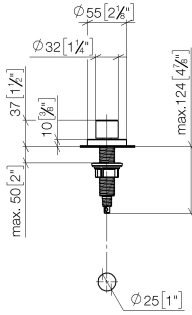

Commande de vidage individuelle manuelle Commande manuelle - Chrome
brossé

ELIO

10 710 970

- commande pour un bac
- avec adaptateur pour câble Bowden

S'adapte aux gammes suivantes: ELIO, ENO, MEM, META SQUARE, SYNC, TARA et TARA ULTRA

S'adapte aux gammes suivantes : ELIO, MEM, TARA, TARA ULTRA, META SQUARE

	Chrome brossé	10 710 970-93
	Chrome	10 710 970-00
	Platine brossé	10 710 970-06
	Platine	10 710 970-08
	Laiton (Or 23cts)	10 710 970-09
	Dark Chrome	10 710 970-19
	Laiton brossé (Or 23cts)	10 710 970-28
	Noir mat	10 710 970-33
	Champagne brossé (Or 22cts)	10 710 970-46
	Champagne (Or 22cts)	10 710 970-47
	Dark Platinum brossé	10 710 970-99

10 710 970
mm [inches]

10 710 970

Les pièces pour les
autres finitions
peuvent être
trouvées ici : Chrome

Liste des pièces de rechange

N°	Article Numéro	Désignation	Fréquence de montage	Délai de livraison
1	09 20 97 030-93	poignée	1	60
2	90 12 12 002 00 90	douille d'enclenchement	1	2
3	09 27 87 006-93	rosace	1	60
4	90 14 10 043 00 90	joint	1	2
5	09 14 10 042 90	joint	1	2
6	09 29 06 087-93	tige	1	-
La pièce de rechange ne peut plus être commandée, veuillez commander l'article de remplacement				
7	04 30 01 029 00 90	adaptateur	1	2
8	09 24 03 175 90	adaptateur	1	2
9	09 11 10 073-07	raccord	1	30
10	09 11 10 074-07	raccord	1	30
11	09 11 10 079-07	raccord	1	30
12	09 30 11 087 90	rondelle	1	2
13	09 23 30 024-07	écrou	1	30