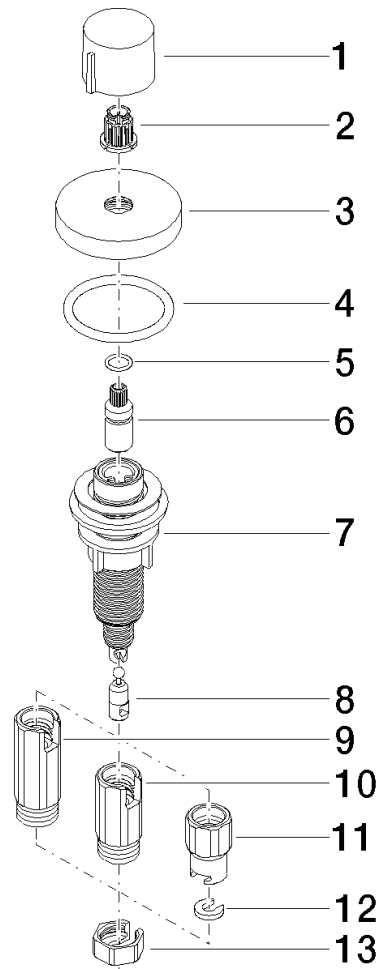

Commande de vidage individuelle manuelle Commande manuelle - Chrome
brossé

ELIO

10 710 970

- commande pour un bac
- avec adaptateur pour câble Bowden

S'adapte aux gammes suivantes: ELIO, ENO, MEM, META SQUARE, SYNC, TARA et TARA ULTRA

S'adapte aux gammes suivantes : ELIO, MEM, TARA, TARA ULTRA, META SQUARE

	Chrome brossé	10 710 970-93
	Chrome	10 710 970-00
	Platine brossé	10 710 970-06
	Platine	10 710 970-08
	Laiton (Or 23cts)	10 710 970-09
	Dark Chrome	10 710 970-19
	Laiton brossé (Or 23cts)	10 710 970-28
	Noir mat	10 710 970-33
	Champagne brossé (Or 22cts)	10 710 970-46
	Champagne (Or 22cts)	10 710 970-47
	Dark Platinum brossé	10 710 970-99

10 710 970
mm [inches]

10 710 970

Les pièces pour les
autres finitions
peuvent être
trouvées ici : Chrome

Liste des pièces de rechange

N°	Article Numéro	Désignation	Fréquence de montage	Délai de livraison
1	09 20 97 030-93	poignée	1	60
2	90 12 12 002 00 90	douille d'enclenchement	1	2
3	09 27 87 006-93	rosace	1	60
4	90 14 10 043 00 90	joint	1	2
5	09 14 10 042 90	joint	1	2
6	09 29 06 087-93	tige	1	-
La pièce de rechange ne peut plus être commandée, veuillez commander l'article de remplacement				
7	04 30 01 029 00 90	adaptateur	1	2
8	09 24 03 175 90	adaptateur	1	2
9	09 11 10 073-07	raccord	1	30
10	09 11 10 074-07	raccord	1	30
11	09 11 10 079-07	raccord	1	30
12	09 30 11 087 90	rondelle	1	2
13	09 23 30 024-07	écrou	1	30