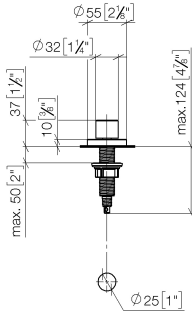

Commande de vidage individuelle manuelle Commande manuelle - Dark
Platinum brossé

ELIO

10 710 970

- commande pour un bac
- avec adaptateur pour câble Bowden

S'adapte aux gammes suivantes: ELIO, ENO, MEM, META SQUARE, SYNC, TARA et TARA ULTRA

S'adapte aux gammes suivantes : ELIO, MEM, TARA, TARA ULTRA, META SQUARE

	Dark Platinum brossé	10 710 970-99
	Chrome	10 710 970-00
	Platine brossé	10 710 970-06
	Platine	10 710 970-08
	Laiton (Or 23cts)	10 710 970-09
	Dark Chrome	10 710 970-19
	Laiton brossé (Or 23cts)	10 710 970-28
	Noir mat	10 710 970-33
	Champagne brossé (Or 22cts)	10 710 970-46
	Champagne (Or 22cts)	10 710 970-47
	Chrome brossé	10 710 970-93

10 710 970
mm [inches]

10 710 970

Les pièces pour les autres finitions peuvent être trouvées ici : Chrome

Liste des pièces de rechange

N°	Article Numéro	Désignation	Fréquence de montage	Délai de livraison
1	09 20 97 030-99	poignée	1	30
2	90 12 12 002 00 90	douille d'enclenchement	1	2
3	09 27 87 006-99	rosace	1	30
4	90 14 10 043 00 90	joint	1	2
5	09 14 10 042 90	joint	1	2
6	09 29 06 087-99	tige	1	-
La pièce de rechange ne peut plus être commandée, veuillez commander l'article de remplacement				
7	04 30 01 029 00 90	adaptateur	1	2
8	09 24 03 175 90	adaptateur	1	2
9	09 11 10 073-07	raccord	1	30
10	09 11 10 074-07	raccord	1	30
11	09 11 10 079-07	raccord	1	30
12	09 30 11 087 90	rondelle	1	2
13	09 23 30 024-07	écrou	1	30