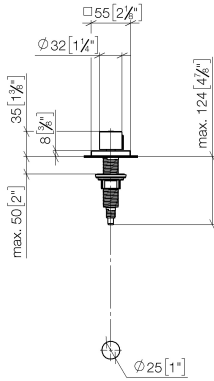

Commande de vidage individuelle manuelle Commande manuelle - Platine
brossé

LOT

10 711 970

- commande pour un bac
- avec adaptateur pour câble Bowden

S'adapte aux gammes suivantes: LOT

	Platine brossé	10 711 970-06
	Chrome	10 711 970-00
	Platine	10 711 970-08
	Laiton (Or 23cts)	10 711 970-09
	Dark Chrome	10 711 970-19
	Laiton brossé (Or 23cts)	10 711 970-28
	Noir mat	10 711 970-33
	Champagne brossé (Or 22cts)	10 711 970-46
	Champagne (Or 22cts)	10 711 970-47
	Chrome brossé	10 711 970-93
	Dark Platinum brossé	10 711 970-99

Commande de vidage individuelle manuelle Commande manuelle - Platine
brossé

LOT

10 711 970
mm [inches]

10 711 970

Les pièces pour les
autres finitions
peuvent être
trouvées ici : Chrome

Liste des pièces de rechange

N°	Article Numéro	Désignation	Fréquence de montage	Délai de livraison
1	09 20 97 030-06	poignée	1	10
2	90 12 12 002 00 90	douille d'enclenchement	1	2
3	09 27 87 007-06	rosace	1	10
4	90 14 10 043 00 90	joint	1	2
5	09 14 10 042 90	joint	1	2
6	09 29 06 087-06	tige	1	-
La pièce de rechange ne peut plus être commandée, veuillez commander l'article de remplacement				
7	04 30 01 029 00 90	adaptateur	1	2
8	09 24 03 175 90	adaptateur	1	2
9	09 11 10 073-07	raccord	1	30
10	09 11 10 074-07	raccord	1	30
11	09 11 10 079-07	raccord	1	30
12	09 30 11 087 90	rondelle	1	2
13	09 23 30 024-07	écrou	1	30