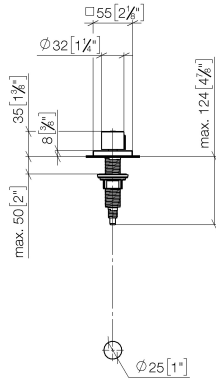

Commande de vidage individuelle manuelle Commande manuelle - Laiton (Or 23cts)

LOT

10 711 970

- commande pour un bac
- avec adaptateur pour câble Bowden

S'adapte aux gammes suivantes: LOT

	Laiton (Or 23cts)	10 711 970-09
	Chrome	10 711 970-00
	Platine brossé	10 711 970-06
	Platine	10 711 970-08
	Dark Chrome	10 711 970-19
	Laiton brossé (Or 23cts)	10 711 970-28
	Noir mat	10 711 970-33
	Champagne brossé (Or 22cts)	10 711 970-46
	Champagne (Or 22cts)	10 711 970-47
	Chrome brossé	10 711 970-93
	Dark Platinum brossé	10 711 970-99

Commande de vidage individuelle manuelle Commande manuelle - Laiton (Or
23cts)

LOT

10 711 970
mm [inches]

10 711 970

Les pièces pour les
autres finitions
peuvent être
trouvées ici : Chrome

Liste des pièces de rechange

N°	Article Numéro	Désignation	Fréquence de montage	Délai de livraison
1	09 20 97 030-09	poignée	1	40
2	90 12 12 002 00 90	douille d'enclenchement	1	2
3	09 27 87 007-09	rosace	1	40
4	90 14 10 043 00 90	joint	1	2
5	09 14 10 042 90	joint	1	2
6	09 29 06 087-09	tige	1	-
La pièce de rechange ne peut plus être commandée, veuillez commander l'article de remplacement				
7	04 30 01 029 00 90	adaptateur	1	2
8	09 24 03 175 90	adaptateur	1	2
9	09 11 10 073-07	raccord	1	30
10	09 11 10 074-07	raccord	1	30
11	09 11 10 079-07	raccord	1	30
12	09 30 11 087 90	rondelle	1	2
13	09 23 30 024-07	écrou	1	30