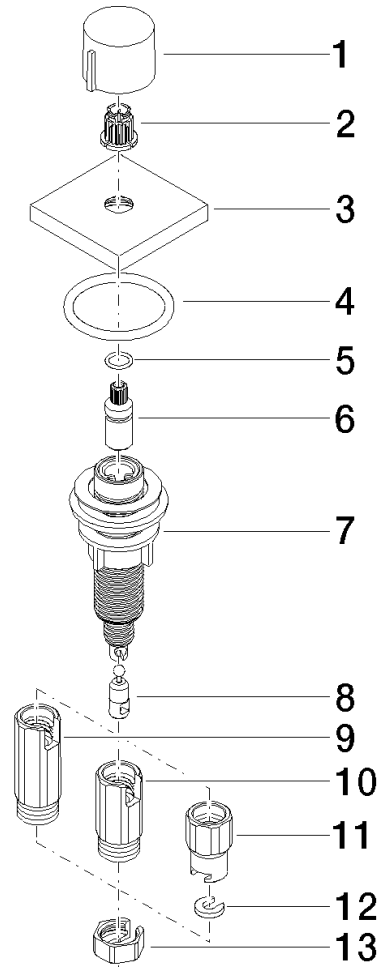

Commande de vidage individuelle manuelle Commande manuelle - Laiton (Or 23cts)

LOT

10 711 970

- commande pour un bac
- avec adaptateur pour câble Bowden

S'adapte aux gammes suivantes: LOT

	Laiton (Or 23cts)	10 711 970-09
	Chrome	10 711 970-00
	Platine brossé	10 711 970-06
	Platine	10 711 970-08
	Dark Chrome	10 711 970-19
	Laiton brossé (Or 23cts)	10 711 970-28
	Noir mat	10 711 970-33
	Champagne brossé (Or 22cts)	10 711 970-46
	Champagne (Or 22cts)	10 711 970-47
	Chrome brossé	10 711 970-93
	Dark Platinum brossé	10 711 970-99

Commande de vidage individuelle manuelle Commande manuelle - Laiton (Or
23cts)

LOT

10 711 970
mm [inches]

10 711 970

Les pièces pour les
autres finitions
peuvent être
trouvées ici : Chrome

Liste des pièces de rechange

N°	Article Numéro	Désignation	Fréquence de montage	Délai de livraison
1	09 20 97 030-09	poignée	1	40
2	90 12 12 002 00 90	douille d'enclenchement	1	2
3	09 27 87 007-09	rosace	1	40
4	90 14 10 043 00 90	joint	1	2
5	09 14 10 042 90	joint	1	2
6	09 29 06 087-09	tige	1	-
La pièce de rechange ne peut plus être commandée, veuillez commander l'article de remplacement				
7	04 30 01 029 00 90	adaptateur	1	2
8	09 24 03 175 90	adaptateur	1	2
9	09 11 10 073-07	raccord	1	30
10	09 11 10 074-07	raccord	1	30
11	09 11 10 079-07	raccord	1	30
12	09 30 11 087 90	rondelle	1	2
13	09 23 30 024-07	écrou	1	30