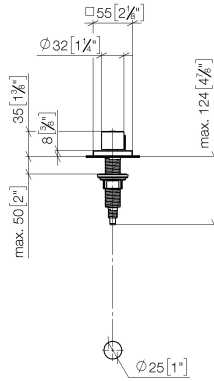

10 711 970

- commande pour un bac
- avec adaptateur pour câble Bowden

S'adapte aux gammes suivantes: LOT

	Noir mat	10 711 970-33
	Chrome	10 711 970-00
	Platine brossé	10 711 970-06
	Platine	10 711 970-08
	Laiton (Or 23cts)	10 711 970-09
	Dark Chrome	10 711 970-19
	Laiton brossé (Or 23cts)	10 711 970-28
	Champagne brossé (Or 22cts)	10 711 970-46
	Champagne (Or 22cts)	10 711 970-47
	Chrome brossé	10 711 970-93
	Dark Platinum brossé	10 711 970-99

10 711 970

mm [inches]

10 711 970

Les pièces pour les autres finitions peuvent être trouvées ici : Chrome

Liste des pièces de rechange

N°	Article Numéro	Désignation	Fréquence de montage	Délai de livraison
1	09 20 97 030-33	poignée	1	2
2	90 12 12 002 00 90	douille d'enclenchement	1	2
3	09 27 87 007-33	rosace	1	2
4	90 14 10 043 00 90	joint	1	2
5	09 14 10 042 90	joint	1	2
6	09 29 06 087-33	tige	1	-
La pièce de rechange ne peut plus être commandée, veuillez commander l'article de remplacement				
7	04 30 01 029 00 90	adaptateur	1	2
8	09 24 03 175 90	adaptateur	1	2
9	09 11 10 073-07	raccord	1	30
10	09 11 10 074-07	raccord	1	30
11	09 11 10 079-07	raccord	1	30
12	09 30 11 087 90	rondelle	1	2
13	09 23 30 024-07	écrou	1	30