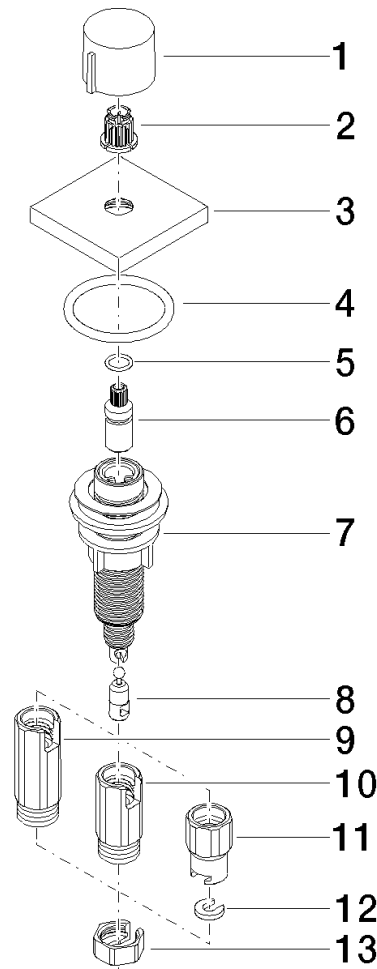

10 711 970

- commande pour un bac
- avec adaptateur pour câble Bowden

S'adapte aux gammes suivantes: LOT

	Noir mat	10 711 970-33
	Chrome	10 711 970-00
	Platine brossé	10 711 970-06
	Platine	10 711 970-08
	Laiton (Or 23cts)	10 711 970-09
	Dark Chrome	10 711 970-19
	Laiton brossé (Or 23cts)	10 711 970-28
	Champagne brossé (Or 22cts)	10 711 970-46
	Champagne (Or 22cts)	10 711 970-47
	Chrome brossé	10 711 970-93
	Dark Platinum brossé	10 711 970-99

10 711 970

mm [inches]

10 711 970

Les pièces pour les autres finitions peuvent être trouvées ici : Chrome

Liste des pièces de rechange

N°	Article Numéro	Désignation	Fréquence de montage	Délai de livraison
1	09 20 97 030-33	poignée	1	2
2	90 12 12 002 00 90	douille d'enclenchement	1	2
3	09 27 87 007-33	rosace	1	2
4	90 14 10 043 00 90	joint	1	2
5	09 14 10 042 90	joint	1	2
6	09 29 06 087-33	tige	1	-
La pièce de rechange ne peut plus être commandée, veuillez commander l'article de remplacement				
7	04 30 01 029 00 90	adaptateur	1	2
8	09 24 03 175 90	adaptateur	1	2
9	09 11 10 073-07	raccord	1	30
10	09 11 10 074-07	raccord	1	30
11	09 11 10 079-07	raccord	1	30
12	09 30 11 087 90	rondelle	1	2
13	09 23 30 024-07	écrou	1	30