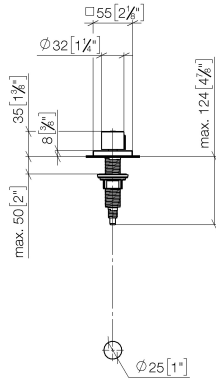

Commande de vidage individuelle manuelle Commande manuelle -  
Champagne brossé (Or 22cts)

LOT

10 711 970

- commande pour un bac
- avec adaptateur pour câble Bowden

S'adapte aux gammes suivantes: LOT

	Champagne brossé (Or 22cts)	10 711 970-46
	Chrome	10 711 970-00
	Platine brossé	10 711 970-06
	Platine	10 711 970-08
	Laiton (Or 23cts)	10 711 970-09
	Dark Chrome	10 711 970-19
	Laiton brossé (Or 23cts)	10 711 970-28
	Noir mat	10 711 970-33
	Champagne (Or 22cts)	10 711 970-47
	Chrome brossé	10 711 970-93
	Dark Platinum brossé	10 711 970-99

Commande de vidage individuelle manuelle Commande manuelle -  
Champagne brossé (Or 22cts)

LOT

10 711 970  
mm [inches]

Commande de vidage individuelle manuelle Commande manuelle -  
Champagne brossé (Or 22cts)

LOT

10 711 970

Les pièces pour les  
autres finitions  
peuvent être  
trouvées ici : Chrome

Liste des pièces de rechange

N°	Article Numéro	Désignation	Fréquence de montage	Délai de livraison
1	09 20 97 030-46	poignée	1	60
2	90 12 12 002 00 90	douille d'enclenchement	1	2
3	09 27 87 007-46	rosace	1	30
4	90 14 10 043 00 90	joint	1	2
5	09 14 10 042 90	joint	1	2
6	09 29 06 087-46	tige	1	-
La pièce de rechange ne peut plus être commandée, veuillez commander l'article de remplacement				
7	04 30 01 029 00 90	adaptateur	1	2
8	09 24 03 175 90	adaptateur	1	2
9	09 11 10 073-07	raccord	1	30
10	09 11 10 074-07	raccord	1	30
11	09 11 10 079-07	raccord	1	30
12	09 30 11 087 90	rondelle	1	2
13	09 23 30 024-07	écrou	1	30