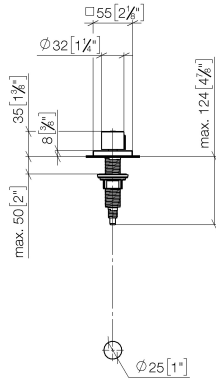

Commande de vidage individuelle manuelle Commande manuelle - Chrome
brossé

LOT

10 711 970

- commande pour un bac
- avec adaptateur pour câble Bowden

S'adapte aux gammes suivantes: LOT

	Chrome brossé	10 711 970-93
	Chrome	10 711 970-00
	Platine brossé	10 711 970-06
	Platine	10 711 970-08
	Laiton (Or 23cts)	10 711 970-09
	Dark Chrome	10 711 970-19
	Laiton brossé (Or 23cts)	10 711 970-28
	Noir mat	10 711 970-33
	Champagne brossé (Or 22cts)	10 711 970-46
	Champagne (Or 22cts)	10 711 970-47
	Dark Platinum brossé	10 711 970-99

Commande de vidage individuelle manuelle Commande manuelle - Chrome
brossé

LOT

10 711 970
mm [inches]

Commande de vidage individuelle manuelle Commande manuelle - Chrome
brossé

LOT

10 711 970

Les pièces pour les
autres finitions
peuvent être
trouvées ici : Chrome

Liste des pièces de rechange

N°	Article Numéro	Désignation	Fréquence de montage	Délai de livraison
1	09 20 97 030-93	poignée	1	60
2	90 12 12 002 00 90	douille d'enclenchement	1	2
3	09 27 87 007-93	rosace	1	60
4	90 14 10 043 00 90	joint	1	2
5	09 14 10 042 90	joint	1	2
6	09 29 06 087-93	tige	1	-
La pièce de rechange ne peut plus être commandée, veuillez commander l'article de remplacement				
7	04 30 01 029 00 90	adaptateur	1	2
8	09 24 03 175 90	adaptateur	1	2
9	09 11 10 073-07	raccord	1	30
10	09 11 10 074-07	raccord	1	30
11	09 11 10 079-07	raccord	1	30
12	09 30 11 087 90	rondelle	1	2
13	09 23 30 024-07	écrou	1	30