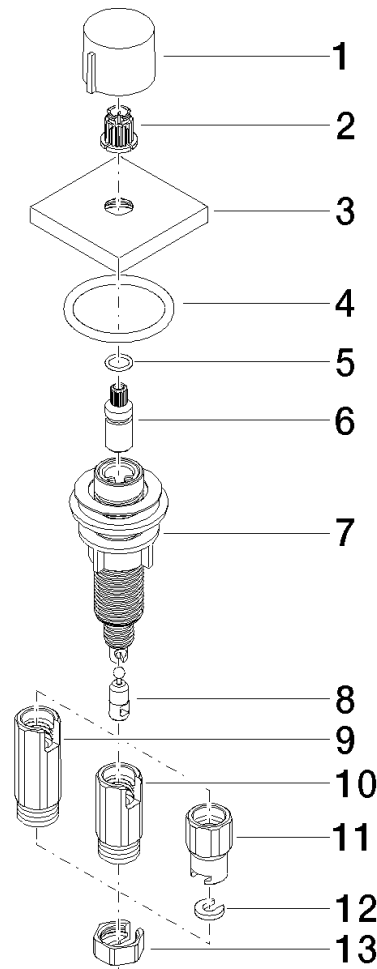

Commande de vidage individuelle manuelle Commande manuelle - Chrome
brossé

LOT

10 711 970

- commande pour un bac
- avec adaptateur pour câble Bowden

S'adapte aux gammes suivantes: LOT

	Chrome brossé	10 711 970-93
	Chrome	10 711 970-00
	Platine brossé	10 711 970-06
	Platine	10 711 970-08
	Laiton (Or 23cts)	10 711 970-09
	Dark Chrome	10 711 970-19
	Laiton brossé (Or 23cts)	10 711 970-28
	Noir mat	10 711 970-33
	Champagne brossé (Or 22cts)	10 711 970-46
	Champagne (Or 22cts)	10 711 970-47
	Dark Platinum brossé	10 711 970-99

Commande de vidage individuelle manuelle Commande manuelle - Chrome
brossé

LOT

10 711 970
mm [inches]

Commande de vidage individuelle manuelle Commande manuelle - Chrome
brossé

LOT

10 711 970

Les pièces pour les
autres finitions
peuvent être
trouvées ici : Chrome

Liste des pièces de rechange

N°	Article Numéro	Désignation	Fréquence de montage	Délai de livraison
1	09 20 97 030-93	poignée	1	60
2	90 12 12 002 00 90	douille d'enclenchement	1	2
3	09 27 87 007-93	rosace	1	60
4	90 14 10 043 00 90	joint	1	2
5	09 14 10 042 90	joint	1	2
6	09 29 06 087-93	tige	1	-
La pièce de rechange ne peut plus être commandée, veuillez commander l'article de remplacement				
7	04 30 01 029 00 90	adaptateur	1	2
8	09 24 03 175 90	adaptateur	1	2
9	09 11 10 073-07	raccord	1	30
10	09 11 10 074-07	raccord	1	30
11	09 11 10 079-07	raccord	1	30
12	09 30 11 087 90	rondelle	1	2
13	09 23 30 024-07	écrou	1	30