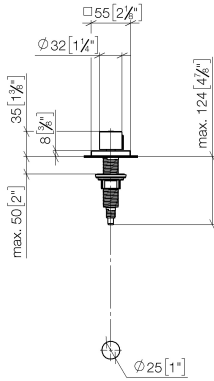

Commande de vidage individuelle manuelle Commande manuelle - Dark
Platinum brossé

LOT

10 711 970

- commande pour un bac
- avec adaptateur pour câble Bowden

S'adapte aux gammes suivantes: LOT

	Dark Platinum brossé	10 711 970-99
	Chrome	10 711 970-00
	Platine brossé	10 711 970-06
	Platine	10 711 970-08
	Laiton (Or 23cts)	10 711 970-09
	Dark Chrome	10 711 970-19
	Laiton brossé (Or 23cts)	10 711 970-28
	Noir mat	10 711 970-33
	Champagne brossé (Or 22cts)	10 711 970-46
	Champagne (Or 22cts)	10 711 970-47
	Chrome brossé	10 711 970-93

Commande de vidage individuelle manuelle Commande manuelle - Dark
Platinum brossé

LOT

10 711 970
mm [inches]

10 711 970

Les pièces pour les
autres finitions
peuvent être
trouvées ici : Chrome

Liste des pièces de rechange

N°	Article Numéro	Désignation	Fréquence de montage	Délai de livraison
1	09 20 97 030-99	poignée	1	30
2	90 12 12 002 00 90	douille d'enclenchement	1	2
3	09 27 87 007-99	rosace	1	30
4	90 14 10 043 00 90	joint	1	2
5	09 14 10 042 90	joint	1	2
6	09 29 06 087-99	tige	1	-
La pièce de rechange ne peut plus être commandée, veuillez commander l'article de remplacement				
7	04 30 01 029 00 90	adaptateur	1	2
8	09 24 03 175 90	adaptateur	1	2
9	09 11 10 073-07	raccord	1	30
10	09 11 10 074-07	raccord	1	30
11	09 11 10 079-07	raccord	1	30
12	09 30 11 087 90	rondelle	1	2
13	09 23 30 024-07	écrou	1	30