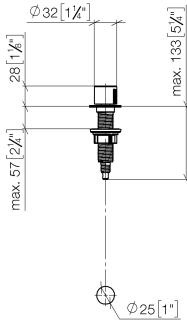

Commande de vidage individuelle manuelle Commande manuelle - Platine
brossé

ELIO

10 712 970

- commande pour un bac
- avec adaptateur pour câble Bowden

S'adapte aux gammes suivantes: ELIO, ENO, MEM, META SQUARE, SYNC et TARA ULTRA

S'adapte aux gammes suivantes : ELIO, MEM, ENO, SYNC, TARA ULTRA, META SQUARE

	Platine brossé	10 712 970-06
	Chrome	10 712 970-00
	Platine	10 712 970-08
	Laiton (Or 23cts)	10 712 970-09
	Dark Chrome	10 712 970-19
	Laiton brossé (Or 23cts)	10 712 970-28
	Noir mat	10 712 970-33
	Champagne brossé (Or 22cts)	10 712 970-46
	Champagne (Or 22cts)	10 712 970-47
	Chrome brossé	10 712 970-93
	Dark Platinum brossé	10 712 970-99

10 712 970
mm [inches]

Commande de vidage individuelle manuelle Commande manuelle - Platine
brossé

ELIO

10 712 970

Les pièces pour les
autres finitions
peuvent être
trouvées ici : Chrome

Liste des pièces de rechange

N°	Article Numéro	Désignation	Fréquence de montage	Délai de livraison
1	09 20 97 030-06	poignée	1	10
2	90 12 12 002 00 90	douille d'enclenchement	1	2
3	09 27 87 011-06	rosace	1	10
4	09 14 10 042 90	joint	1	2
5	09 29 06 087-06	tige	1	-
La pièce de rechange ne peut plus être commandée, veuillez commander l'article de remplacement				
6	04 30 01 029 00 90	adaptateur	1	2
7	09 24 03 175 90	adaptateur	1	2
8	09 11 10 073-07	raccord	1	30
9	09 11 10 074-07	raccord	1	30
10	09 11 10 079-07	raccord	1	30
11	09 30 11 087 90	rondelle	1	2
12	09 23 30 024-07	écrou	1	30