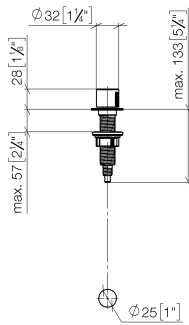

10 712 970

- commande pour un bac
- avec adaptateur pour câble Bowden

S'adapte aux gammes suivantes: ELIO, ENO, MEM, META SQUARE, SYNC et TARA ULTRA

S'adapte aux gammes suivantes : ELIO, MEM, ENO, SYNC, TARA ULTRA, META SQUARE

	Platine	10 712 970-08
	Chrome	10 712 970-00
	Platine brossé	10 712 970-06
	Laiton (Or 23cts)	10 712 970-09
	Dark Chrome	10 712 970-19
	Laiton brossé (Or 23cts)	10 712 970-28
	Noir mat	10 712 970-33
	Champagne brossé (Or 22cts)	10 712 970-46
	Champagne (Or 22cts)	10 712 970-47
	Chrome brossé	10 712 970-93
	Dark Platinum brossé	10 712 970-99

10 712 970

mm [inches]

10 712 970

Les pièces pour les autres finitions peuvent être trouvées ici : [Chrome](#)

Liste des pièces de rechange

N°	Article Numéro	Désignation	Fréquence de montage	Délai de livraison
1	09 20 97 030-08	poignée	1	40
2	90 12 12 002 00 90	douille d'enclenchement	1	2
3	09 27 87 011-08	rosace	1	40
4	09 14 10 042 90	joint	1	2
5	09 29 06 087-08	tige	1	-
La pièce de rechange ne peut plus être commandée, veuillez commander l'article de remplacement				
6	04 30 01 029 00 90	adaptateur	1	2
7	09 24 03 175 90	adaptateur	1	2
8	09 11 10 073-07	raccord	1	30
9	09 11 10 074-07	raccord	1	30
10	09 11 10 079-07	raccord	1	30
11	09 30 11 087 90	rondelle	1	2
12	09 23 30 024-07	écrou	1	30