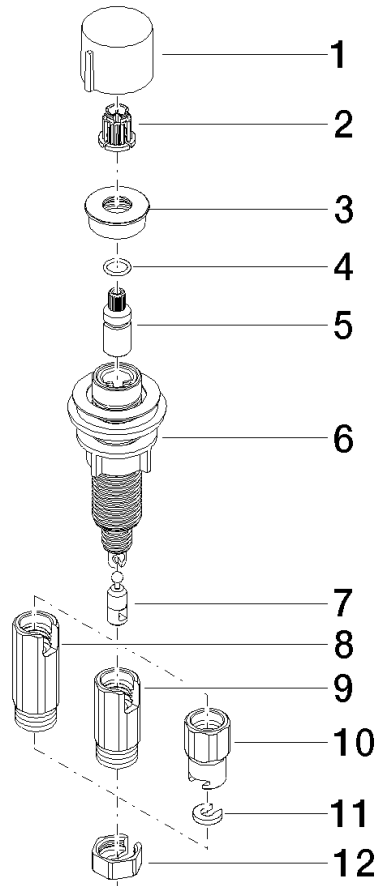

10 712 970

- commande pour un bac
- avec adaptateur pour câble Bowden

S'adapte aux gammes suivantes: ELIO, ENO, MEM, META SQUARE, SYNC et TARA ULTRA

S'adapte aux gammes suivantes : ELIO, MEM, ENO, SYNC, TARA ULTRA, META SQUARE

	Platine	10 712 970-08
	Chrome	10 712 970-00
	Platine brossé	10 712 970-06
	Laiton (Or 23cts)	10 712 970-09
	Dark Chrome	10 712 970-19
	Laiton brossé (Or 23cts)	10 712 970-28
	Noir mat	10 712 970-33
	Champagne brossé (Or 22cts)	10 712 970-46
	Champagne (Or 22cts)	10 712 970-47
	Chrome brossé	10 712 970-93
	Dark Platinum brossé	10 712 970-99

10 712 970

mm [inches]

10 712 970

Les pièces pour les autres finitions peuvent être trouvées ici : [Chrome](#)

Liste des pièces de rechange

N°	Article Numéro	Désignation	Fréquence de montage	Délai de livraison
1	09 20 97 030-08	poignée	1	40
2	90 12 12 002 00 90	douille d'enclenchement	1	2
3	09 27 87 011-08	rosace	1	40
4	09 14 10 042 90	joint	1	2
5	09 29 06 087-08	tige	1	-
La pièce de rechange ne peut plus être commandée, veuillez commander l'article de remplacement				
6	04 30 01 029 00 90	adaptateur	1	2
7	09 24 03 175 90	adaptateur	1	2
8	09 11 10 073-07	raccord	1	30
9	09 11 10 074-07	raccord	1	30
10	09 11 10 079-07	raccord	1	30
11	09 30 11 087 90	rondelle	1	2
12	09 23 30 024-07	écrou	1	30