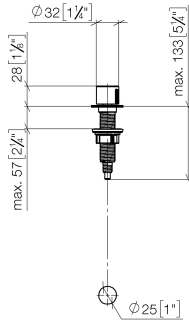

Commande de vidage individuelle manuelle Commande manuelle - Laiton
brossé (Or 23cts)

ELIO

10 712 970

- commande pour un bac
- avec adaptateur pour câble Bowden

S'adapte aux gammes suivantes: ELIO, ENO, MEM, META SQUARE, SYNC et TARA ULTRA

S'adapte aux gammes suivantes : ELIO, MEM, ENO, SYNC, TARA ULTRA, META SQUARE

	Laiton brossé (Or 23cts)	10 712 970-28
	Chrome	10 712 970-00
	Platine brossé	10 712 970-06
	Platine	10 712 970-08
	Laiton (Or 23cts)	10 712 970-09
	Dark Chrome	10 712 970-19
	Noir mat	10 712 970-33
	Champagne brossé (Or 22cts)	10 712 970-46
	Champagne (Or 22cts)	10 712 970-47
	Chrome brossé	10 712 970-93
	Dark Platinum brossé	10 712 970-99

10 712 970
mm [inches]

10 712 970

Les pièces pour les autres finitions peuvent être trouvées ici : Chrome

Liste des pièces de rechange

N°	Article Numéro	Désignation	Fréquence de montage	Délai de livraison
1	09 20 97 030-28	poignée	1	20
2	90 12 12 002 00 90	douille d'enclenchement	1	2
3	09 27 87 011-28	rosace	1	20
4	09 14 10 042 90	joint	1	2
5	09 29 06 087-28	tige	1	-
La pièce de rechange ne peut plus être commandée, veuillez commander l'article de remplacement				
6	04 30 01 029 00 90	adaptateur	1	2
7	09 24 03 175 90	adaptateur	1	2
8	09 11 10 073-07	raccord	1	30
9	09 11 10 074-07	raccord	1	30
10	09 11 10 079-07	raccord	1	30
11	09 30 11 087 90	rondelle	1	2
12	09 23 30 024-07	écrou	1	30