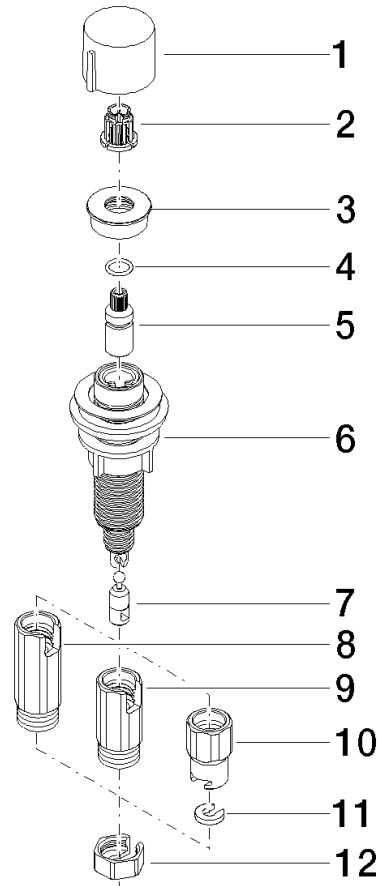

10 712 970

- commande pour un bac
- avec adaptateur pour câble Bowden

S'adapte aux gammes suivantes: ELIO, ENO, MEM, META SQUARE, SYNC et TARA ULTRA

S'adapte aux gammes suivantes : ELIO, MEM, ENO, SYNC, TARA ULTRA, META SQUARE

	Noir mat	10 712 970-33
	Chrome	10 712 970-00
	Platine brossé	10 712 970-06
	Platine	10 712 970-08
	Laiton (Or 23cts)	10 712 970-09
	Dark Chrome	10 712 970-19
	Laiton brossé (Or 23cts)	10 712 970-28
	Champagne brossé (Or 22cts)	10 712 970-46
	Champagne (Or 22cts)	10 712 970-47
	Chrome brossé	10 712 970-93
	Dark Platinum brossé	10 712 970-99

10 712 970

mm [inches]

10 712 970

Les pièces pour les autres finitions peuvent être trouvées ici : Chrome

Liste des pièces de rechange

N°	Article Numéro	Désignation	Fréquence de montage	Délai de livraison
1	09 20 97 030-33	poignée	1	2
2	90 12 12 002 00 90	douille d'enclenchement	1	2
3	09 27 87 011-33	rosace	1	2
4	09 14 10 042 90	joint	1	2
5	09 29 06 087-33	tige	1	-
La pièce de rechange ne peut plus être commandée, veuillez commander l'article de remplacement				
6	04 30 01 029 00 90	adaptateur	1	2
7	09 24 03 175 90	adaptateur	1	2
8	09 11 10 073-07	raccord	1	30
9	09 11 10 074-07	raccord	1	30
10	09 11 10 079-07	raccord	1	30
11	09 30 11 087 90	rondelle	1	2
12	09 23 30 024-07	écrou	1	30