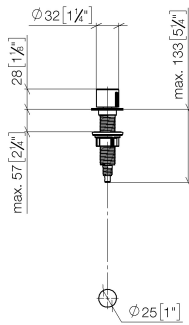

10 712 970

- commande pour un bac
- avec adaptateur pour câble Bowden

S'adapte aux gammes suivantes: ELIO, ENO, MEM, META SQUARE, SYNC et TARA ULTRA

S'adapte aux gammes suivantes : ELIO, MEM, ENO, SYNC, TARA ULTRA, META SQUARE

	Noir mat	10 712 970-33
	Chrome	10 712 970-00
	Platine brossé	10 712 970-06
	Platine	10 712 970-08
	Laiton (Or 23cts)	10 712 970-09
	Dark Chrome	10 712 970-19
	Laiton brossé (Or 23cts)	10 712 970-28
	Champagne brossé (Or 22cts)	10 712 970-46
	Champagne (Or 22cts)	10 712 970-47
	Chrome brossé	10 712 970-93
	Dark Platinum brossé	10 712 970-99

10 712 970

mm [inches]

10 712 970

Les pièces pour les autres finitions peuvent être trouvées ici : Chrome

Liste des pièces de rechange

N°	Article Numéro	Désignation	Fréquence de montage	Délai de livraison
1	09 20 97 030-33	poignée	1	2
2	90 12 12 002 00 90	douille d'enclenchement	1	2
3	09 27 87 011-33	rosace	1	2
4	09 14 10 042 90	joint	1	2
5	09 29 06 087-33	tige	1	-
La pièce de rechange ne peut plus être commandée, veuillez commander l'article de remplacement				
6	04 30 01 029 00 90	adaptateur	1	2
7	09 24 03 175 90	adaptateur	1	2
8	09 11 10 073-07	raccord	1	30
9	09 11 10 074-07	raccord	1	30
10	09 11 10 079-07	raccord	1	30
11	09 30 11 087 90	rondelle	1	2
12	09 23 30 024-07	écrou	1	30