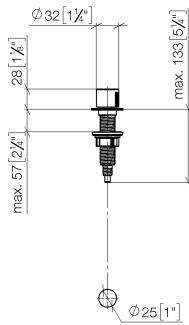

Commande de vidage individuelle manuelle Commande manuelle -
Champagne (Or 22cts)

ELIO

10 712 970

- commande pour un bac
- avec adaptateur pour câble Bowden

S'adapte aux gammes suivantes: ELIO, ENO, MEM, META SQUARE, SYNC et TARA ULTRA

S'adapte aux gammes suivantes : ELIO, MEM, ENO, SYNC, TARA ULTRA, META SQUARE

	Champagne (Or 22cts)	10 712 970-47
	Chrome	10 712 970-00
	Platine brossé	10 712 970-06
	Platine	10 712 970-08
	Laiton (Or 23cts)	10 712 970-09
	Dark Chrome	10 712 970-19
	Laiton brossé (Or 23cts)	10 712 970-28
	Noir mat	10 712 970-33
	Champagne brossé (Or 22cts)	10 712 970-46
	Chrome brossé	10 712 970-93
	Dark Platinum brossé	10 712 970-99

10 712 970
mm [inches]

10 712 970

Les pièces pour les
autres finitions
peuvent être
trouvées ici : Chrome

Liste des pièces de rechange

N°	Article Numéro	Désignation	Fréquence de montage	Délai de livraison
1	09 20 97 030-47	poignée	1	60
2	90 12 12 002 00 90	douille d'enclenchement	1	2
3	09 27 87 011-47	rosace	1	30
4	09 14 10 042 90	joint	1	2
5	09 29 06 087-47	tige	1	-
La pièce de rechange ne peut plus être commandée, veuillez commander l'article de remplacement				
6	04 30 01 029 00 90	adaptateur	1	2
7	09 24 03 175 90	adaptateur	1	2
8	09 11 10 073-07	raccord	1	30
9	09 11 10 074-07	raccord	1	30
10	09 11 10 079-07	raccord	1	30
11	09 30 11 087 90	rondelle	1	2
12	09 23 30 024-07	écrou	1	30