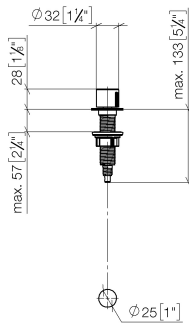

Commande de vidage individuelle manuelle Commande manuelle - Chrome
brossé

ELIO

10 712 970

- commande pour un bac
- avec adaptateur pour câble Bowden

S'adapte aux gammes suivantes: ELIO, ENO, MEM, META SQUARE, SYNC et TARA ULTRA

S'adapte aux gammes suivantes : ELIO, MEM, ENO, SYNC, TARA ULTRA, META SQUARE

	Chrome brossé	10 712 970-93
	Chrome	10 712 970-00
	Platine brossé	10 712 970-06
	Platine	10 712 970-08
	Laiton (Or 23cts)	10 712 970-09
	Dark Chrome	10 712 970-19
	Laiton brossé (Or 23cts)	10 712 970-28
	Noir mat	10 712 970-33
	Champagne brossé (Or 22cts)	10 712 970-46
	Champagne (Or 22cts)	10 712 970-47
	Dark Platinum brossé	10 712 970-99

10 712 970
mm [inches]

10 712 970

Les pièces pour les
autres finitions
peuvent être
trouvées ici : Chrome

Liste des pièces de rechange

N°	Article Numéro	Désignation	Fréquence de montage	Délai de livraison
1	09 20 97 030-93	poignée	1	60
2	90 12 12 002 00 90	douille d'enclenchement	1	2
3	09 27 87 011-93	rosace	1	60
4	09 14 10 042 90	joint	1	2
5	09 29 06 087-93	tige	1	-
La pièce de rechange ne peut plus être commandée, veuillez commander l'article de remplacement				
6	04 30 01 029 00 90	adaptateur	1	2
7	09 24 03 175 90	adaptateur	1	2
8	09 11 10 073-07	raccord	1	30
9	09 11 10 074-07	raccord	1	30
10	09 11 10 079-07	raccord	1	30
11	09 30 11 087 90	rondelle	1	2
12	09 23 30 024-07	écrou	1	30