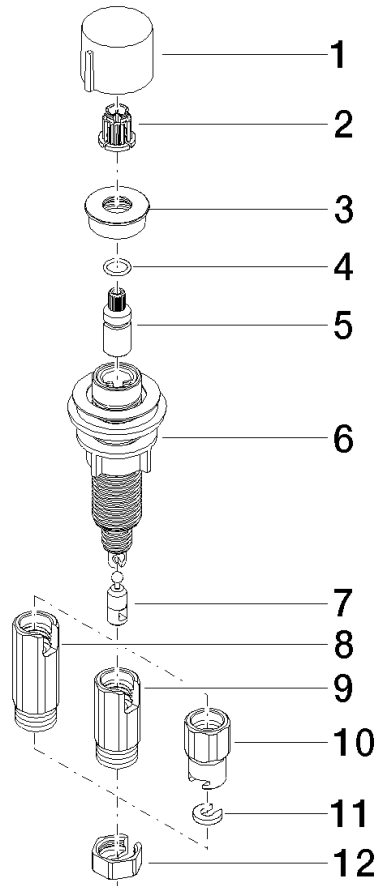

S'adapte aux gammes suivantes : ELIO, MEM, ENO, SYNC, TARA ULTRA, META SQUARE

| | | |
|---|-----------------------------|---------------|
|  | Dark Platinum brossé | 10 712 970-99 |
|  | Chrome | 10 712 970-00 |
|  | Platine brossé | 10 712 970-06 |
|  | Platine | 10 712 970-08 |
|  | Laiton (Or 23cts) | 10 712 970-09 |
|  | Dark Chrome | 10 712 970-19 |
|  | Laiton brossé (Or 23cts) | 10 712 970-28 |
|  | Noir mat | 10 712 970-33 |
|  | Champagne brossé (Or 22cts) | 10 712 970-46 |
|  | Champagne (Or 22cts) | 10 712 970-47 |
|  | Chrome brossé | 10 712 970-93 |

10 712 970
mm [inches]

10 712 970

Les pièces pour les
autres finitions
peuvent être
trouvées ici : Chrome

Liste des pièces de rechange

| N° | Article Numéro | Désignation | Fréquence de montage | Délai de livraison |
|--|--------------------|-------------------------|----------------------|--------------------|
| 1 | 09 20 97 030-99 | poignée | 1 | 30 |
| 2 | 90 12 12 002 00 90 | douille d'enclenchement | 1 | 2 |
| 3 | 09 27 87 011-99 | rosace | 1 | 30 |
| 4 | 09 14 10 042 90 | joint | 1 | 2 |
| 5 | 09 29 06 087-99 | tige | 1 | - |
| La pièce de rechange ne peut plus être commandée, veuillez commander l'article de remplacement | | | | |
| 6 | 04 30 01 029 00 90 | adaptateur | 1 | 2 |
| 7 | 09 24 03 175 90 | adaptateur | 1 | 2 |
| 8 | 09 11 10 073-07 | raccord | 1 | 30 |
| 9 | 09 11 10 074-07 | raccord | 1 | 30 |
| 10 | 09 11 10 079-07 | raccord | 1 | 30 |
| 11 | 09 30 11 087 90 | rondelle | 1 | 2 |
| 12 | 09 23 30 024-07 | écrou | 1 | 30 |