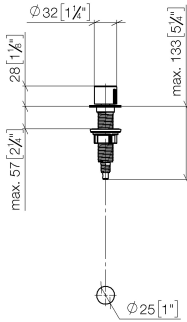

Commande de vidage individuelle manuelle Commande manuelle - Dark
Platinum brossé

ELIO

10 712 970

- commande pour un bac
- avec adaptateur pour câble Bowden

S'adapte aux gammes suivantes: ELIO, ENO, MEM, META SQUARE, SYNC et TARA ULTRA

S'adapte aux gammes suivantes : ELIO, MEM, ENO, SYNC, TARA ULTRA, META SQUARE

| | | |
|---|-----------------------------|---------------|
|  | Dark Platinum brossé | 10 712 970-99 |
|  | Chrome | 10 712 970-00 |
|  | Platine brossé | 10 712 970-06 |
|  | Platine | 10 712 970-08 |
|  | Laiton (Or 23cts) | 10 712 970-09 |
|  | Dark Chrome | 10 712 970-19 |
|  | Laiton brossé (Or 23cts) | 10 712 970-28 |
|  | Noir mat | 10 712 970-33 |
|  | Champagne brossé (Or 22cts) | 10 712 970-46 |
|  | Champagne (Or 22cts) | 10 712 970-47 |
|  | Chrome brossé | 10 712 970-93 |

10 712 970
mm [inches]

10 712 970

Les pièces pour les
autres finitions
peuvent être
trouvées ici : Chrome

Liste des pièces de rechange

| N° | Article Numéro | Désignation | Fréquence de montage | Délai de livraison |
|--|--------------------|-------------------------|----------------------|--------------------|
| 1 | 09 20 97 030-99 | poignée | 1 | 30 |
| 2 | 90 12 12 002 00 90 | douille d'enclenchement | 1 | 2 |
| 3 | 09 27 87 011-99 | rosace | 1 | 30 |
| 4 | 09 14 10 042 90 | joint | 1 | 2 |
| 5 | 09 29 06 087-99 | tige | 1 | - |
| La pièce de rechange ne peut plus être commandée, veuillez commander l'article de remplacement | | | | |
| 6 | 04 30 01 029 00 90 | adaptateur | 1 | 2 |
| 7 | 09 24 03 175 90 | adaptateur | 1 | 2 |
| 8 | 09 11 10 073-07 | raccord | 1 | 30 |
| 9 | 09 11 10 074-07 | raccord | 1 | 30 |
| 10 | 09 11 10 079-07 | raccord | 1 | 30 |
| 11 | 09 30 11 087 90 | rondelle | 1 | 2 |
| 12 | 09 23 30 024-07 | écrou | 1 | 30 |