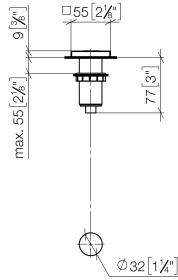

Plus d'informations sur [www.insinkerator.com](http://www.insinkerator.com)

S'adapte aux gammes suivantes: LOT

	Dark Chrome	10 714 970-19
	Chrome	10 714 970-00
	Platine brossé	10 714 970-06
	Platine	10 714 970-08
	Laiton (Or 23cts)	10 714 970-09
	Laiton brossé (Or 23cts)	10 714 970-28
	Champagne brossé (Or 22cts)	10 714 970-46
	Champagne (Or 22cts)	10 714 970-47
	Chrome brossé	10 714 970-93
	Dark Platinum brossé	10 714 970-99

10 714 970

mm [inches]

10 714 970

Les pièces pour les  
autres finitions  
peuvent être  
trouvées ici : Chrome