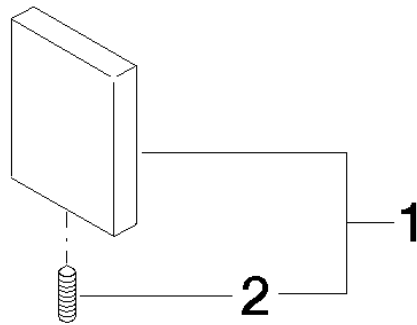

Cache - Chrome

11 001 980

Cache - Chrome

11 001 980

Cache - Chrome

11 001 980

mm [inches]

Cache - Chrome

11 001 980

Liste des pièces de rechange

N°	Article Numéro	Désignation	Fréquence de montage	Délai de livraison
2	04 31 11 113 00 90	tige	1	2