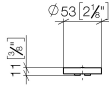

11 188 811

- avec marquage chaud/froid
- pour mélangeur de lavabo à deux trous

	Platine brossé	11 188 811-06
	Chrome	11 188 811-00
	Platine	11 188 811-08
	Laiton (Or 23cts)	11 188 811-09
	Dark Chrome	11 188 811-19
	Laiton brossé (Or 23cts)	11 188 811-28
	Dark Platinum brossé	11 188 811-99

11 188 811

mm [inches]

11 188 811

Les pièces pour les
autres finitions
peuvent être
trouvées ici : Chrome