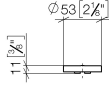

11 188 811

- avec marquage chaud/froid
- pour mélangeur de lavabo à deux trous

	Laiton (Or 23cts)	11 188 811-09
	Chrome	11 188 811-00
	Platine brossé	11 188 811-06
	Platine	11 188 811-08
	Dark Chrome	11 188 811-19
	Laiton brossé (Or 23cts)	11 188 811-28
	Dark Platinum brossé	11 188 811-99

11 188 811

mm [inches]

11 188 811

Les pièces pour les
autres finitions
peuvent être
trouvées ici : Chrome