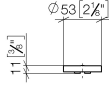

11 188 811

- avec marquage chaud/froid
- pour mélangeur de lavabo à deux trous

	Dark Chrome	11 188 811-19
	Chrome	11 188 811-00
	Platine brossé	11 188 811-06
	Platine	11 188 811-08
	Laiton (Or 23cts)	11 188 811-09
	Laiton brossé (Or 23cts)	11 188 811-28
	Dark Platinum brossé	11 188 811-99

11 188 811

mm [inches]

11 188 811

Les pièces pour les
autres finitions
peuvent être
trouvées ici : Chrome