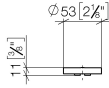

11 188 811

- avec marquage chaud/froid
- pour mélangeur de lavabo à deux trous

	Dark Platinum brossé	11 188 811-99
	Chrome	11 188 811-00
	Platine brossé	11 188 811-06
	Platine	11 188 811-08
	Laiton (Or 23cts)	11 188 811-09
	Dark Chrome	11 188 811-19
	Laiton brossé (Or 23cts)	11 188 811-28

11 188 811

mm [inches]

11 188 811

Les pièces pour les  
autres finitions  
peuvent être  
trouvées ici : Chrome