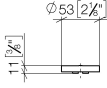

11 189 811

- avec marquage rouge et bleu
- pour mélangeur de lavabo à deux trous

	Dark Platinum brossé	11 189 811-99
	Chrome	11 189 811-00
	Platine brossé	11 189 811-06
	Platine	11 189 811-08
	Laiton (Or 23cts)	11 189 811-09
	Dark Chrome	11 189 811-19
	Laiton brossé (Or 23cts)	11 189 811-28

CYO Insert de poignée rouge et bleu - Dark Platinum brossé

CYO

11 189 811

mm [inches]

CYO Insert de poignée rouge et bleu - Dark Platinum brossé

CYO

11 189 811

Liste des pièces de rechange