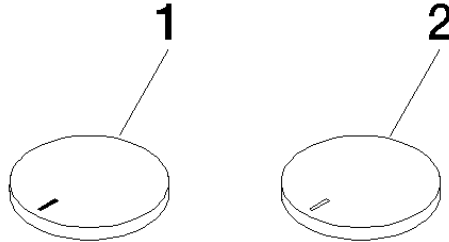

11 283 811

- avec marquage chaud/froid
- pour les mélangeurs de lavabo à trois trous et les mélangeurs de bain à cinq

| | | |
|---|-----------------------------|---------------|
|  | Chrome | 11 283 811-00 |
|  | Platine brossé | 11 283 811-06 |
|  | Platine | 11 283 811-08 |
|  | Laiton (Or 23cts) | 11 283 811-09 |
|  | Dark Chrome | 11 283 811-19 |
|  | Laiton brossé (Or 23cts) | 11 283 811-28 |
|  | Champagne brossé (Or 22cts) | 11 283 811-46 |
|  | Champagne (Or 22cts) | 11 283 811-47 |
|  | Dark Platinum brossé | 11 283 811-99 |

CYO Set d'inserts de poignée chaud et froid - Chrome

CYO

11 283 811

11 283 811

Les pièces pour les
autres finitions
peuvent être
trouvées ici : Platine
brossé

Liste des pièces de rechange

| N° | Article Numéro | Désignation | Fréquence de montage | Délai de livraison |
|----|----------------|--------------------------------------|----------------------|--------------------|
| 1 | 11 183 811-00 | CYO Insert de poignée chaud - Chrome | 1 | 10 |
| 2 | 11 184 811-00 | CYO Insert de poignée froid - Chrome | 1 | 10 |