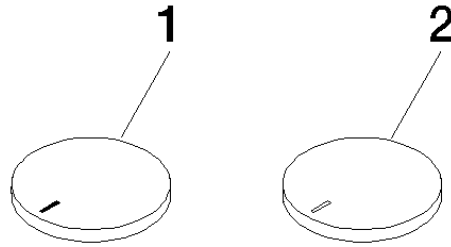

11 283 811

- avec marquage chaud/froid
- pour les mélangeurs de lavabo à trois trous et les mélangeurs de bain à cinq

	Platine	11 283 811-08
	Chrome	11 283 811-00
	Platine brossé	11 283 811-06
	Laiton (Or 23cts)	11 283 811-09
	Dark Chrome	11 283 811-19
	Laiton brossé (Or 23cts)	11 283 811-28
	Champagne brossé (Or 22cts)	11 283 811-46
	Champagne (Or 22cts)	11 283 811-47
	Dark Platinum brossé	11 283 811-99

CYO Set d'inserts de poignée chaud et froid - Platine

CYO

11 283 811

11 283 811

Version du produit de 7/1/2023

Les pièces pour les
autres finitions
peuvent être
trouvées ici : Chrome

CYO Set d'inserts de poignée chaud et froid - Platine